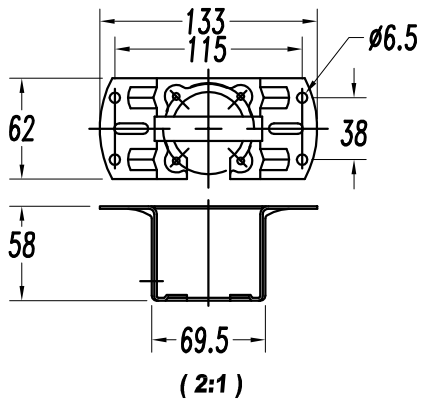

71-1844-CF-CF

Materiał struktury: Stal
Wykończenie struktury: Błyszcząca biel

71-4933-00-00

ALUMINIUM /WHITE

LED S-C4

30-4356-14-14

17

18

19

20

21

22

23

24

25

X2