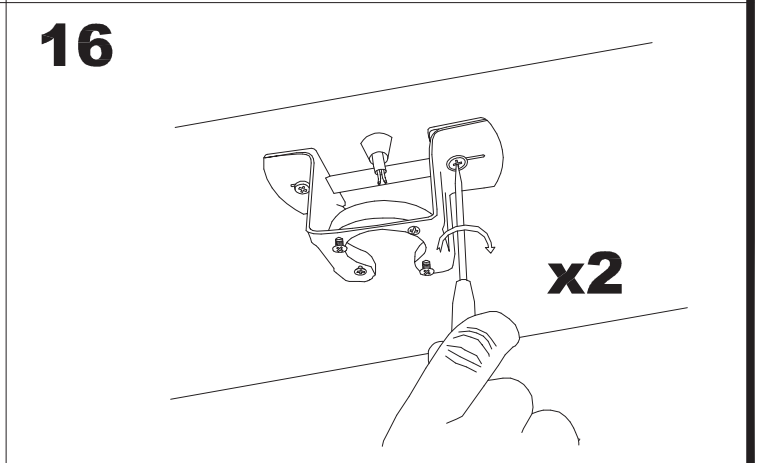

71-1844-CF-CF

Materiał struktury: Stal
Wykończenie struktury: Błyszcząca biel

71-4933-00-00

ALUMINIUM /WHITE

LED S-C4

30-4356-14-14

17

18