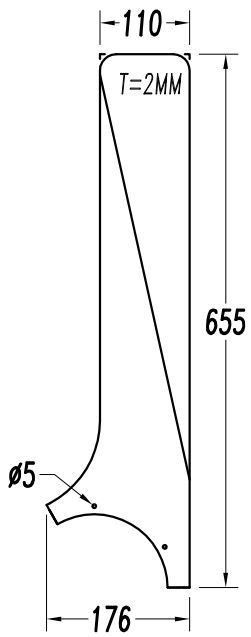

Wykończenie zdjęcia może nie zgadzać się z wykończeniem nr referencyjnego. Dla określenia rzeczywistego zobacz opis wykończenia.

Pobierz format .ldt / .ies

WŁAŚCIWOŚCI TECHNICZNE

Typ:	WE NTY LAT ORY SUFIT OWE
RPM:	140/200/230
Stopień ochrony IP:	IP20
Całkowity pobór (W):	50
Napięcie / Częstotliwość:	230V/50Hz
Gwarancja (Lat):	2
Sztuk na pudełko:	1
Masa netto (kg):	7.41
EAN:	8435111076927

71-1844-CF-CF

Materiał struktury: Stal
Wykończenie struktury: Błyszcząca biel

71-4933-00-00

ALUMINIUM /WHITE

LED S-C4

30-4356-14-14

17

18

19

20

21

22

23

24

25

X2