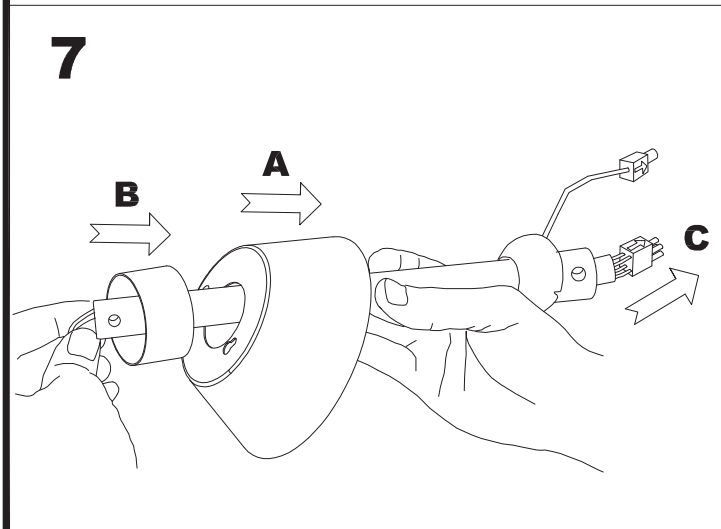

71-1844-CF-CF

Materiał struktury: Stal
Wykończenie struktury: Błyszcząca biel

71-4933-00-00

ALUMINIUM /WHITE

LED S-C4

30-4356-14-14

17

18