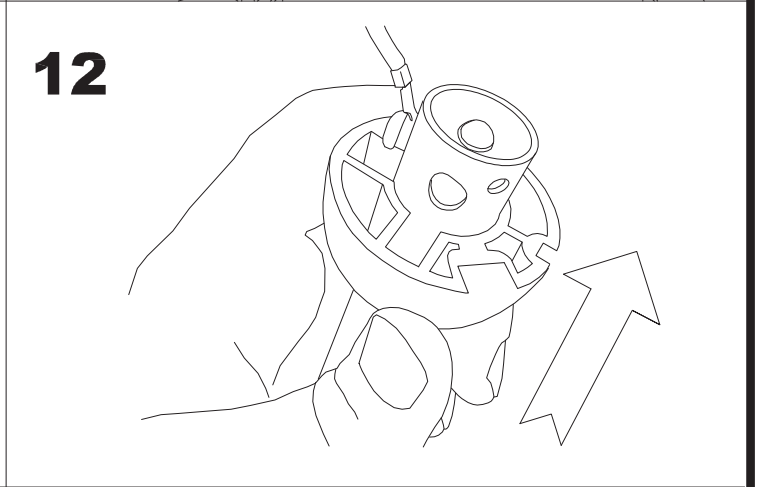

71-1844-CF-CF

Materiał struktury: Stal
Wykończenie struktury: Błyszcząca biel

71-4933-00-00

ALUMINIUM /WHITE

LED S-C4

30-4356-14-14

17

18