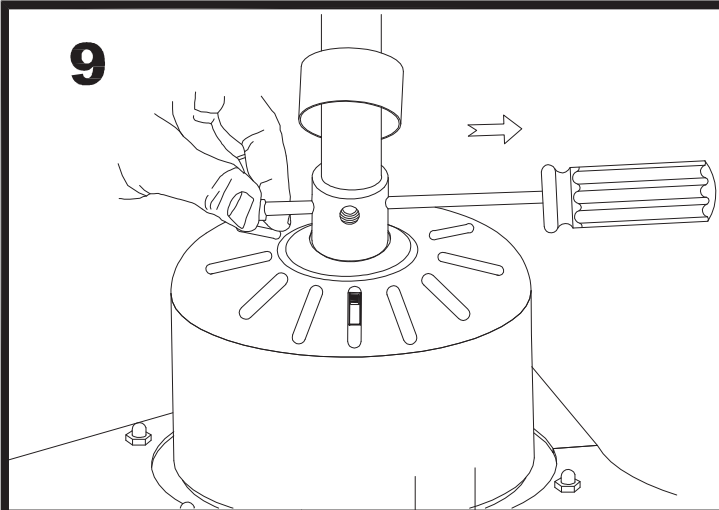

71-1844-CF-CF

Materiał struktury: Stal
Wykończenie struktury: Błyszcząca biel

71-4933-00-00

ALUMINIUM /WHITE

LED S-C4

30-4356-14-14

17

18