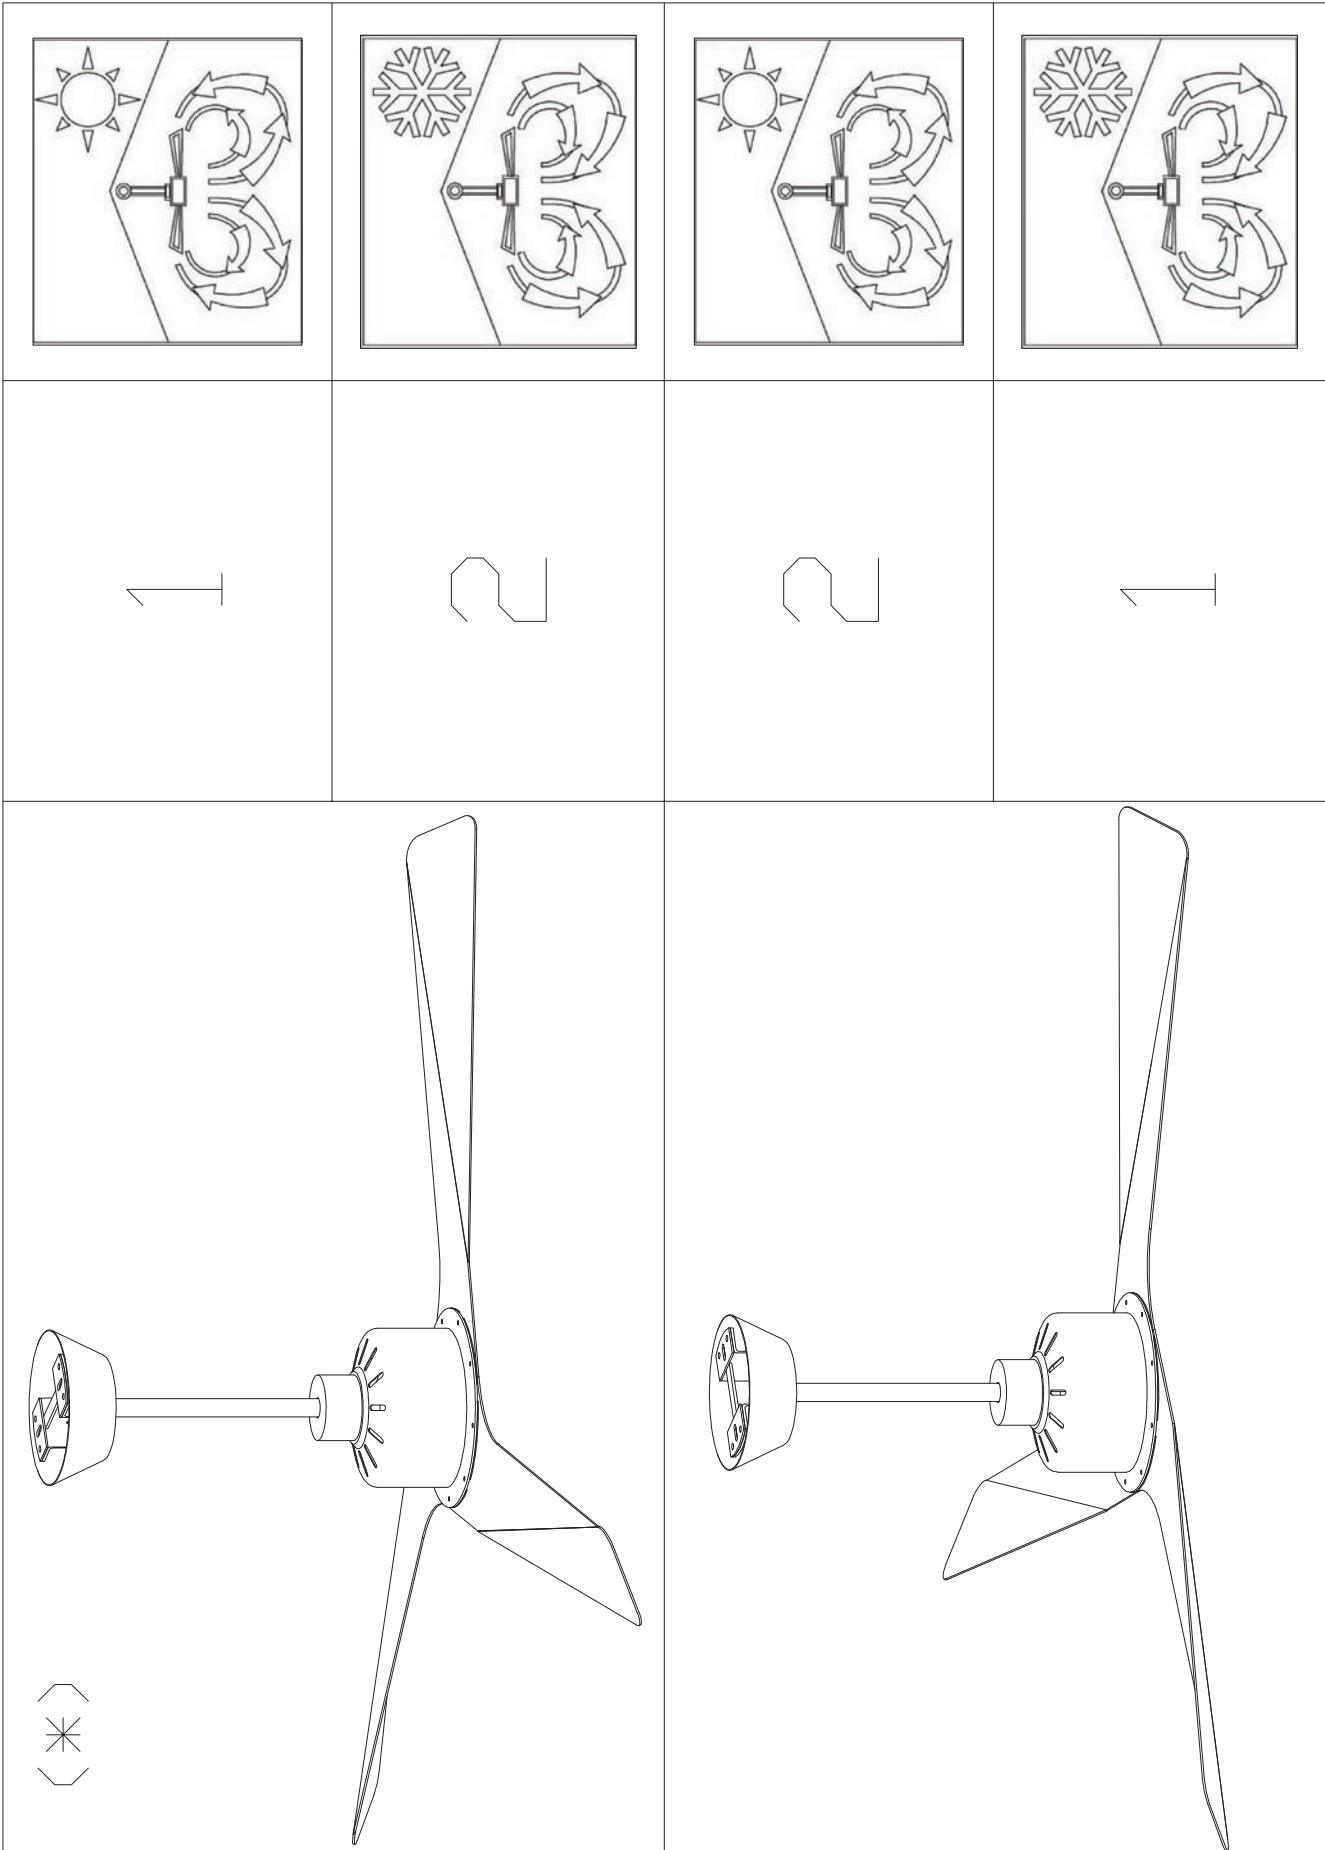

MATERIAŁY / WYKOŃCZENIA

Materiał struktury:	Stal Aluminium
Wykończenie struktury:	Błyszcząca biel
Materiał łopatek:	Stal
Wykończenia łopatek:	Błyszcząca biel

71-1843-CF-CF

Materiał struktury: Stal
Wykończenie struktury: Błyszcząca biel

71-1844-CF-CF

Materiał struktury: Stal
Wykończenie struktury: Błyszcząca biel

71-4933-00-00

ALUMINIUM /WHITE

LED S-C4

30-4356-14-14

17

18