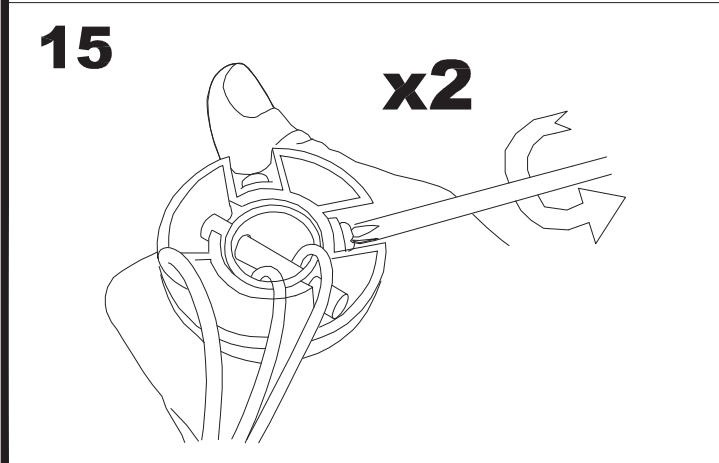

71-1844-CF-CF

Materiał struktury: Stal
Wykończenie struktury: Błyszcząca biel

71-4933-00-00

ALUMINIUM /WHITE

LED S-C4

30-4356-14-14

17

18