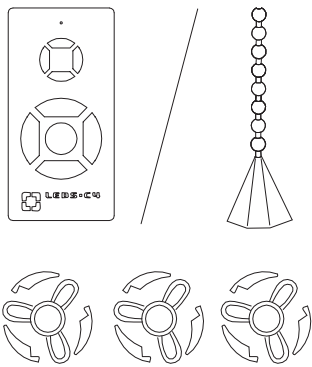

71-1844-CF-CF

Materiał struktury: Stal
Wykończenie struktury: Błyszcząca biel

71-4933-00-00

ALUMINIUM /WHITE

LED S-C4

30-4356-14-14

17

18

19

20

21

22

23

24

25

X2

26

①	
②	
③	
④	
⑤	
⑥	
⑦	
⑧	STOP
⑨	

ON

OK

ON

NO

5

6