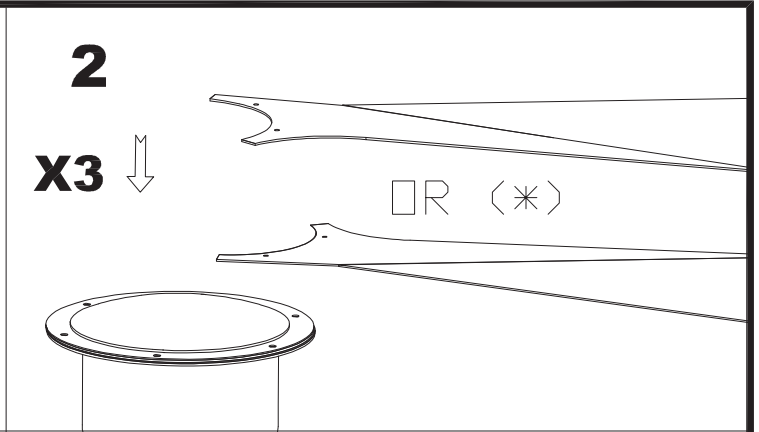

71-1844-CF-CF

Materiał struktury: Stal
Wykończenie struktury: Błyszcząca biel

71-4933-00-00

ALUMINIUM /WHITE

LED S-C4

30-4356-14-14

17

18