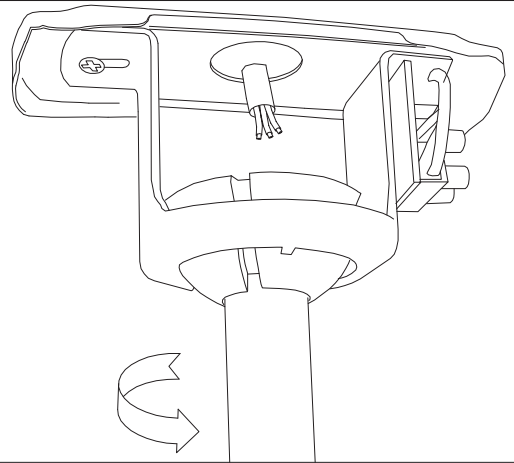

MATERIAŁY / WYKOŃCZENIA

Materiał struktury:	Stal Aluminium
Wykończenie struktury:	Błyszcząca biel
Materiał łopatek:	Stal
Wykończenia łopatek:	Błyszcząca biel

71-1843-CF-CF

Materiał struktury: Stal
Wykończenie struktury: Błyszcząca biel

71-1844-CF-CF

Materiał struktury: Stal
Wykończenie struktury: Błyszcząca biel

71-4933-00-00

ALUMINIUM /WHITE

LED S-C4

30-4356-14-14

17

18