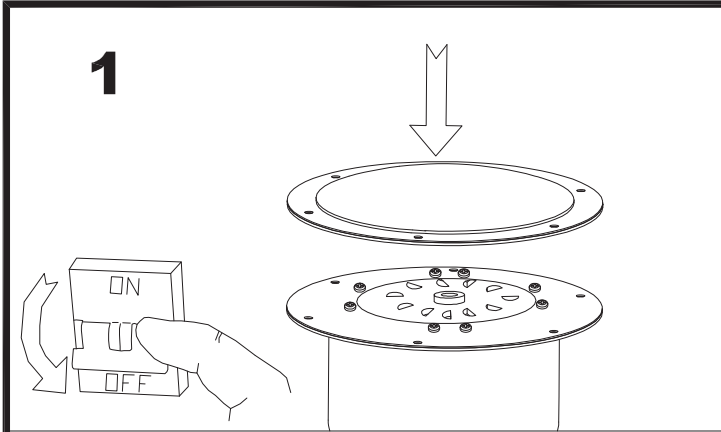

71-1844-CF-CF

Materiał struktury: Stal
Wykończenie struktury: Błyszcząca biel

71-4933-00-00

ALUMINIUM /WHITE

LED S-C4

30-4356-14-14

17

18