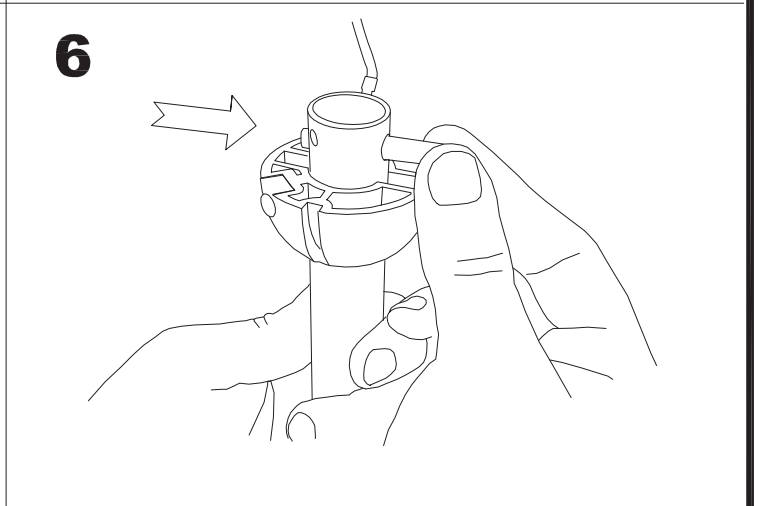

71-1844-CF-CF

Materiał struktury: Stal
Wykończenie struktury: Błyszcząca biel

71-4933-00-00

ALUMINIUM /WHITE

LED S-C4

30-4356-14-14

17

18