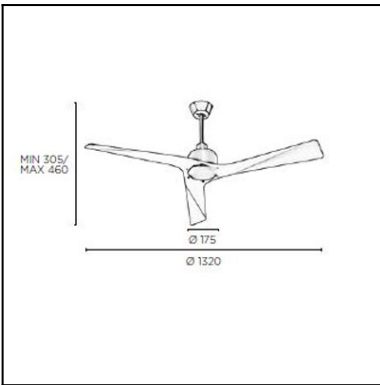

Wykończenie zdjęcia może nie zgadzać się z wykończeniem nr referencyjnego. Dla określenia rzeczywistego zobacz opis wykończenia.

Pobierz format .ldt / .ies

WŁAŚCIWOŚCI TECHNICZNE

Typ:	WE NTY LAT ORY SUFIT OWE
RPM:	140/200/230
Stopień ochrony IP:	IP20
Całkowity pobór (W):	50
Napięcie / Częstotliwość:	230V/50Hz
Gwarancja (Lat):	2
Sztuk na pudełko:	1
Masa netto (kg):	7.41
EAN:	8435111076927

MATERIAŁY / WYKOŃCZENIA

Materiał struktury:	Stal Aluminium
Wykończenie struktury:	Błyszcząca biel
Materiał łopatek:	Stal
Wykończenia łopatek:	Błyszcząca biel

71-1843-CF-CF

Materiał struktury: Stal
Wykończenie struktury: Błyszcząca biel

71-1844-CF-CF

Materiał struktury: Stal
Wykończenie struktury: Błyszcząca biel

71-4933-00-00

ALUMINIUM /WHITE

LED S-C4

30-4356-14-14

17

18