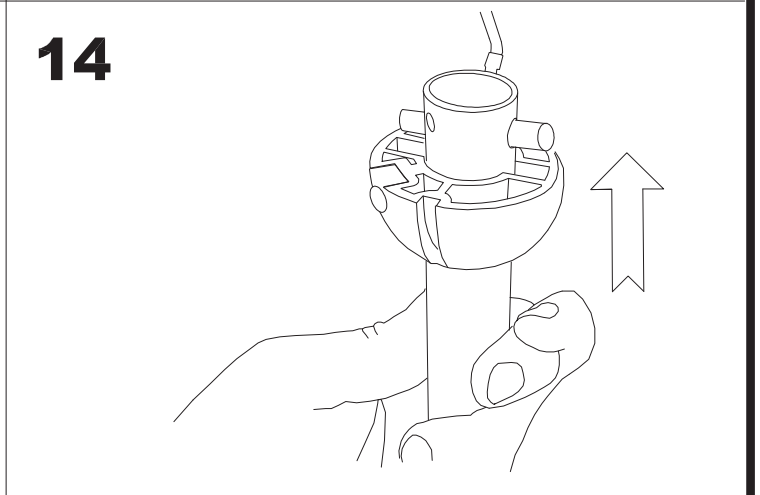

71-1844-CF-CF

Materiał struktury: Stal
Wykończenie struktury: Błyszcząca biel

71-4933-00-00

ALUMINIUM /WHITE

LED S-C4

30-4356-14-14

17

18