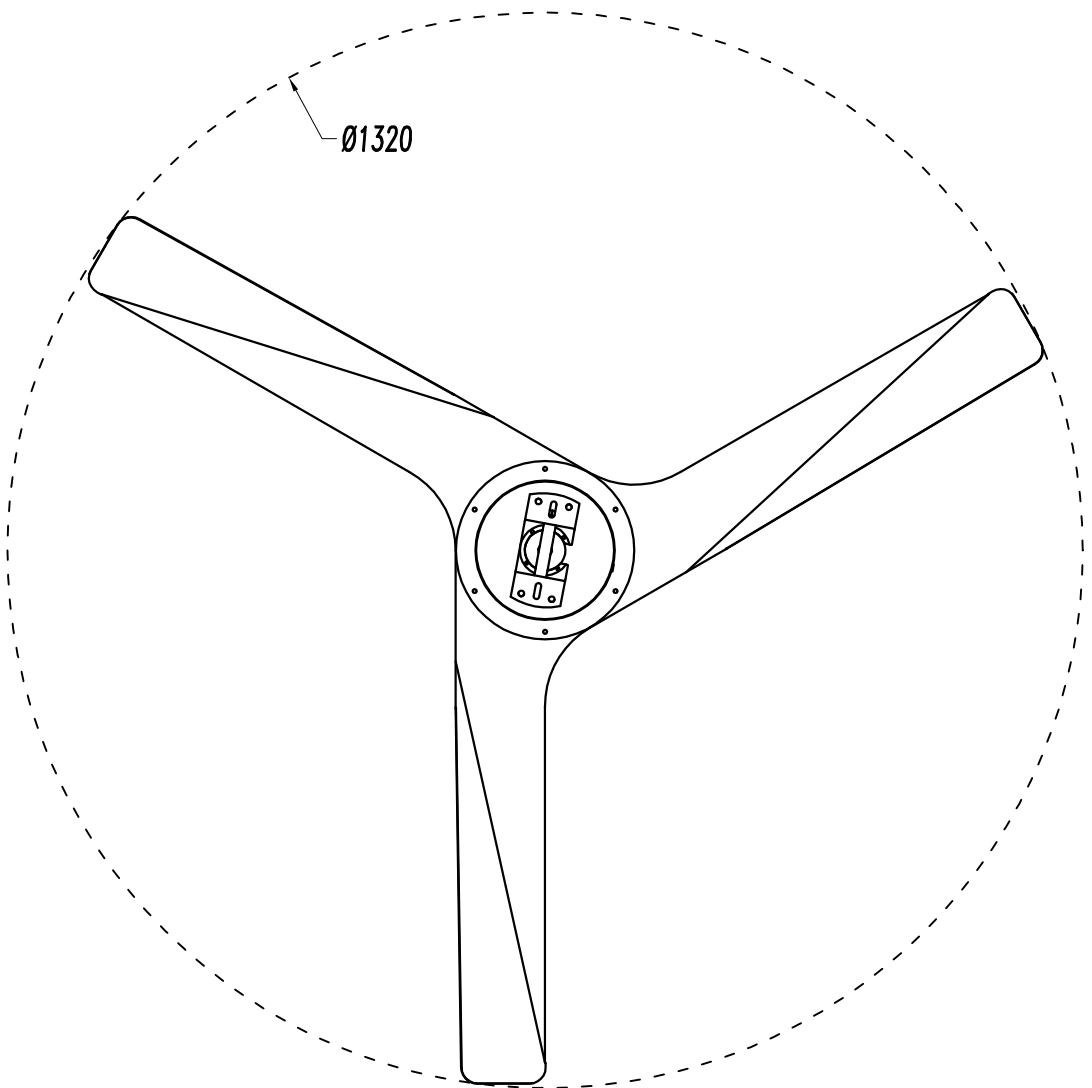

Wykończenie zdjęcia może nie zgadzać się z wykończeniem nr referencyjnego. Dla określenia rzeczywistego zobacz opis wykończenia.

Pobierz format .ldt / .ies

WŁAŚCIWOŚCI TECHNICZNE

Typ:	WE NTY LAT ORY SUFIT OWE
RPM:	140/200/230
Stopień ochrony IP:	IP20
Całkowity pobór (W):	50
Napięcie / Częstotliwość:	230V/50Hz
Gwarancja (Lat):	2
Sztuk na pudełko:	1
Masa netto (kg):	7.41
EAN:	8435111076927

MATERIAŁY / WYKOŃCZENIA

Materiał struktury:	Stal Aluminium
Wykończenie struktury:	Błyszcząca biel
Materiał łopatek:	Stal
Wykończenia łopatek:	Błyszcząca biel

71-1843-CF-CF

Materiał struktury: Stal
Wykończenie struktury: Błyszcząca biel

71-1844-CF-CF

Materiał struktury: Stal
Wykończenie struktury: Błyszcząca biel

71-4933-00-00

ALUMINIUM /WHITE

LED S-C4

30-4356-14-14

17

18