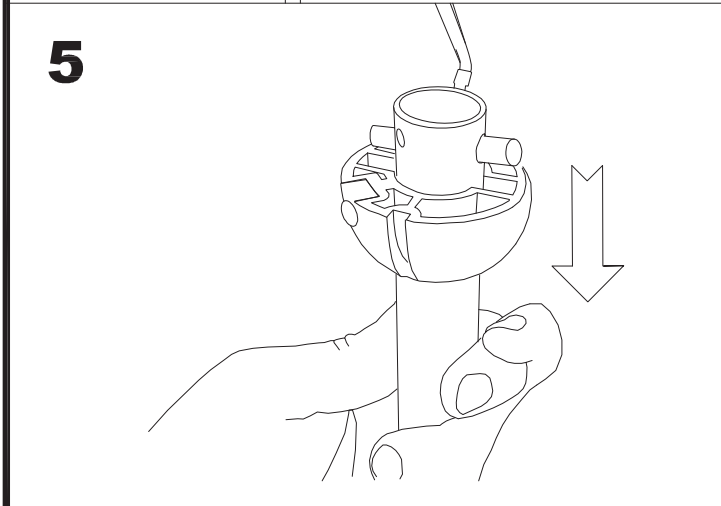

71-1844-CF-CF

Materiał struktury: Stal
Wykończenie struktury: Błyszcząca biel

71-4933-00-00

ALUMINIUM /WHITE

LED S-C4

30-4356-14-14

17

18