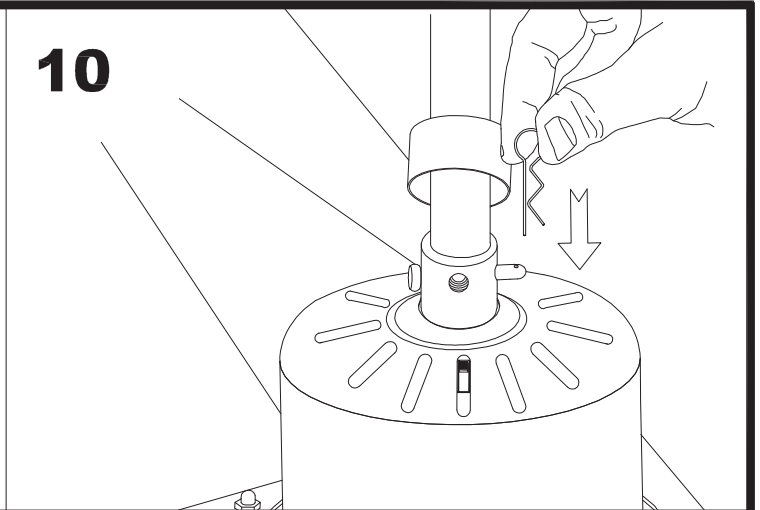

71-1844-CF-CF

Materiał struktury: Stal
Wykończenie struktury: Błyszcząca biel

71-4933-00-00

ALUMINIUM /WHITE

LED S-C4

30-4356-14-14

17

18