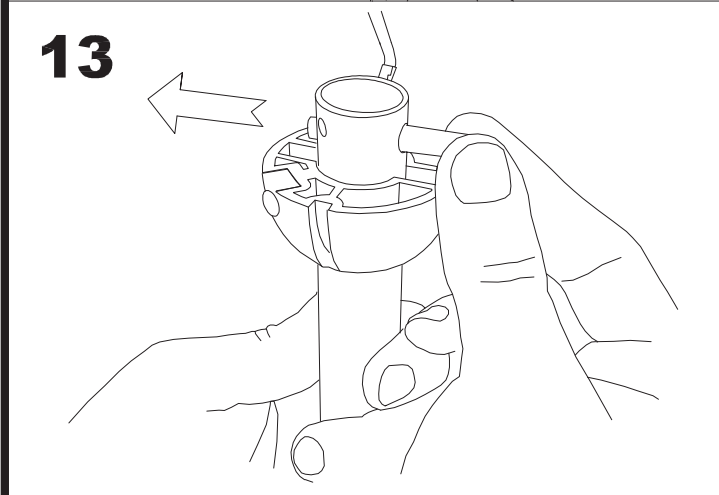

71-1844-CF-CF

Materiał struktury: Stal
Wykończenie struktury: Błyszcząca biel

71-4933-00-00

ALUMINIUM /WHITE

LED S-C4

30-4356-14-14

17

18