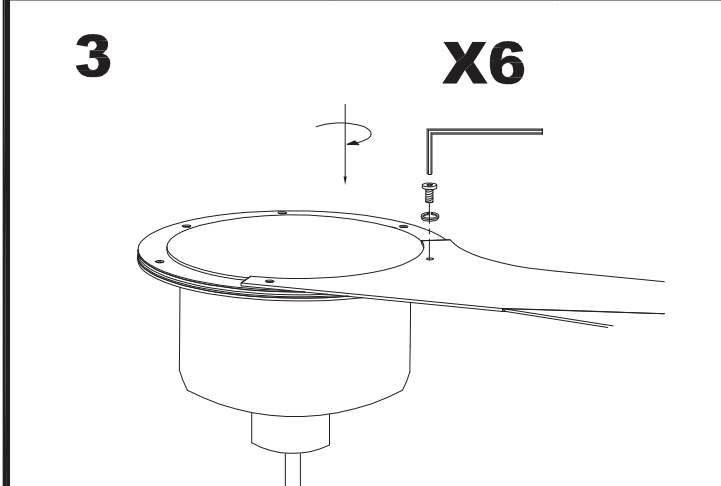

71-1844-CF-CF

Materiał struktury: Stal
Wykończenie struktury: Błyszcząca biel

71-4933-00-00

ALUMINIUM /WHITE

LED S-C4

30-4356-14-14

17

18