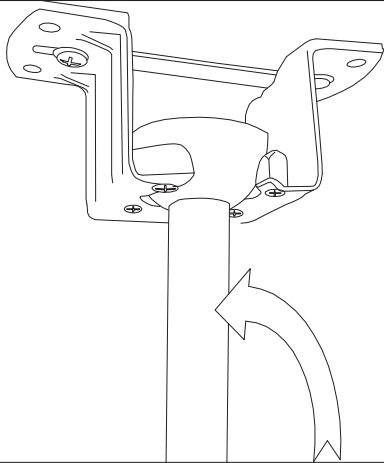

MATERIAŁY / WYKOŃCZENIA

Materiał struktury:	Stal Aluminium
Wykończenie struktury:	Błyszcząca biel
Materiał łopatek:	Stal
Wykończenia łopatek:	Błyszcząca biel

71-1843-CF-CF

Materiał struktury: Stal
Wykończenie struktury: Błyszcząca biel

71-1844-CF-CF

Materiał struktury: Stal
Wykończenie struktury: Błyszcząca biel

71-4933-00-00

ALUMINIUM /WHITE

LED S-C4

30-4356-14-14

17

18