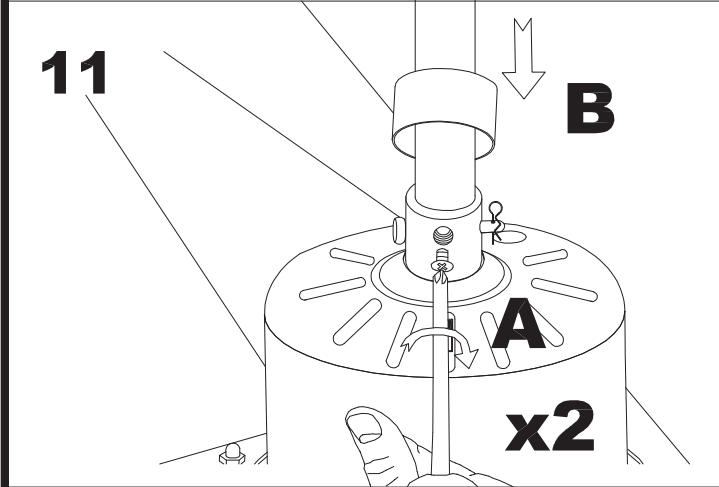

71-1844-CF-CF

Materiał struktury: Stal
Wykończenie struktury: Błyszcząca biel

71-4933-00-00

ALUMINIUM /WHITE

LED S-C4

30-4356-14-14

17

18