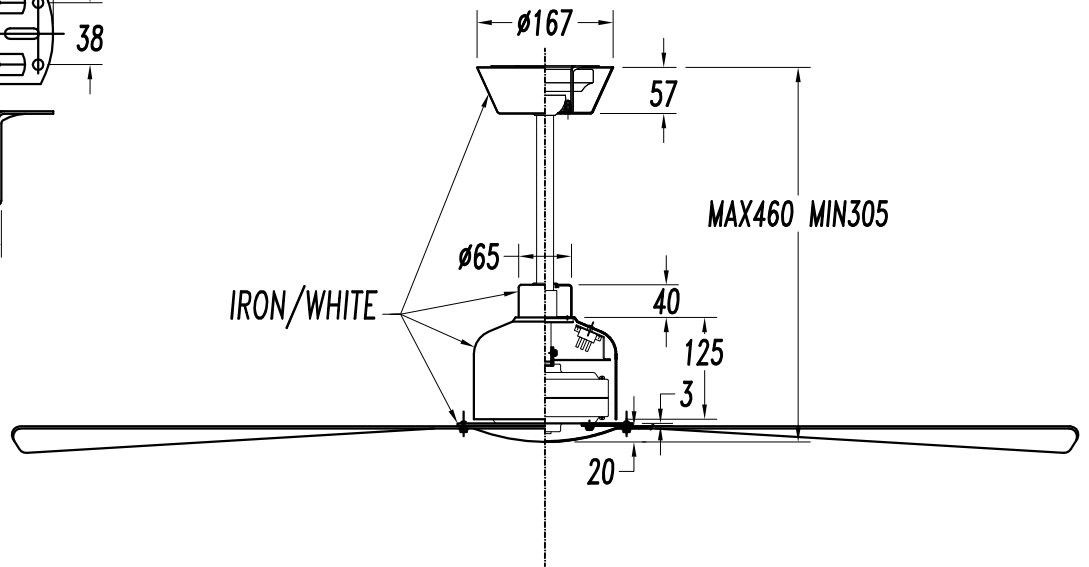

71-1844-CF-CF

Materiał struktury: Stal
Wykończenie struktury: Błyszcząca biel

71-4933-00-00

ALUMINIUM /WHITE

LED S-C4

30-4356-14-14

17

18

19

20

21

22

23

24

25

X2