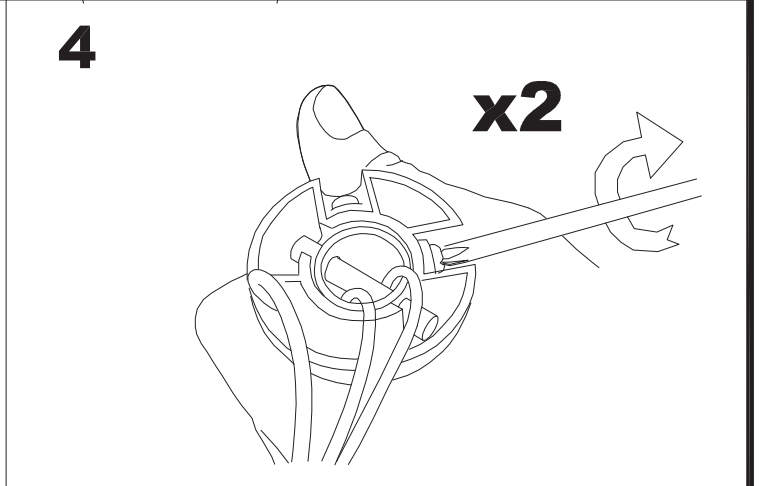

71-1844-CF-CF

Materiał struktury: Stal
Wykończenie struktury: Błyszcząca biel

71-4933-00-00

ALUMINIUM /WHITE

LED S-C4

30-4356-14-14

17

18