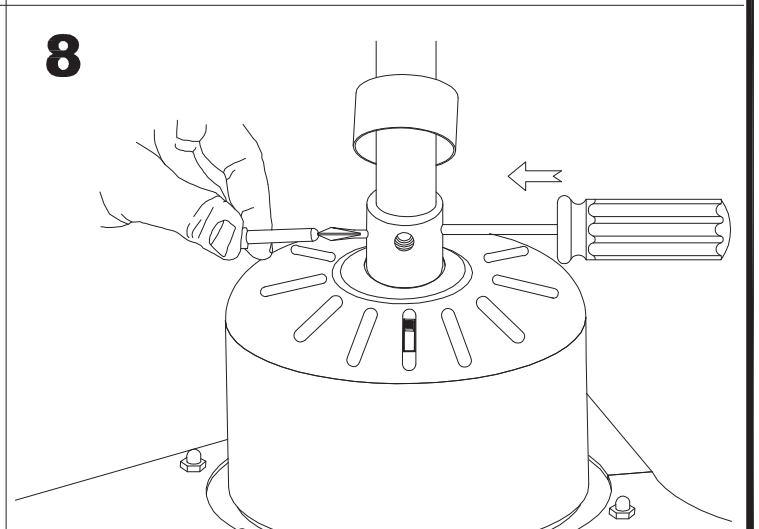

71-1844-CF-CF

Materiał struktury: Stal
Wykończenie struktury: Błyszcząca biel

71-4933-00-00

ALUMINIUM /WHITE

LED S-C4

30-4356-14-14

17

18