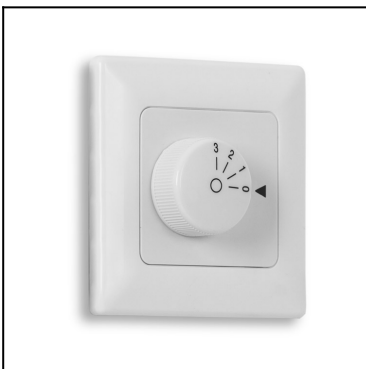

Wykończenie zdjęcia może nie zgadzać się z wykończeniem nr referencyjnego. Dla określenia rzeczywistego zobacz opis wykończenia.

Pobierz format .ldt / .ies

WŁAŚCIWOŚCI TECHNICZNE

Typ:	WE NTY LAT ORY SUFIT OWE
RPM:	140/200/230
Stopień ochrony IP:	IP20
Całkowity pobór (W):	50
Napięcie / Częstotliwość:	230V/50Hz
Gwarancja (Lat):	2
Sztuk na pudełko:	1
Masa netto (kg):	7.41
EAN:	8435111076927

MATERIAŁY / WYKOŃCZENIA

Materiał struktury:	Stal Aluminium
Wykończenie struktury:	Błyszcząca biel
Materiał łopatek:	Stal
Wykończenia łopatek:	Błyszcząca biel

71-1843-CF-CF

Materiał struktury: Stal
Wykończenie struktury: Błyszcząca biel

71-1844-CF-CF

Materiał struktury: Stal
Wykończenie struktury: Błyszcząca biel

71-4933-00-00

ALUMINIUM /WHITE

LED S-C4

30-4356-14-14

17

18