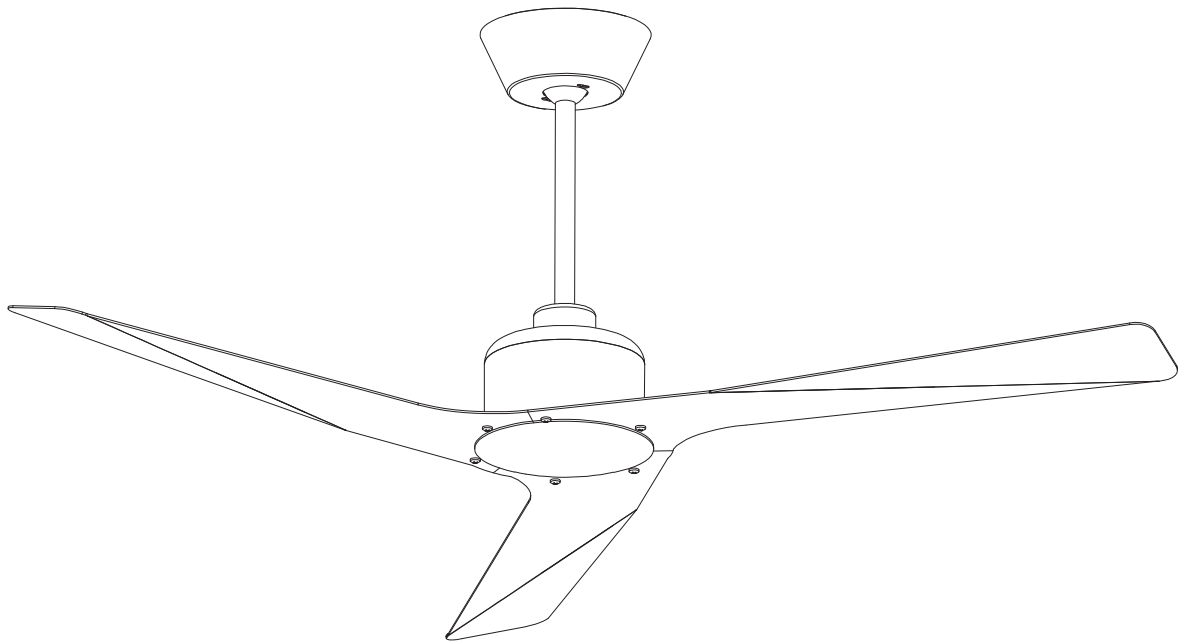

Wykończenie zdjęcia może nie zgadzać się z wykończeniem nr referencyjnego. Dla określenia rzeczywistego zobacz opis wykończenia.

Pobierz format .ldt / .ies

WŁAŚCIWOŚCI TECHNICZNE

Typ:	WE NTY LAT ORY SUFIT OWE
RPM:	140/200/230
Stopień ochrony IP:	IP20
Całkowity pobór (W):	50
Napięcie / Częstotliwość:	230V/50Hz
Gwarancja (Lat):	2
Sztuk na pudełko:	1
Masa netto (kg):	7.41
EAN:	8435111076927

MATERIAŁY / WYKOŃCZENIA

Materiał struktury:	Stal Aluminium
Wykończenie struktury:	Błyszcząca biel
Materiał łopatek:	Stal
Wykończenia łopatek:	Błyszcząca biel

71-1843-CF-CF

Materiał struktury: Stal
Wykończenie struktury: Błyszcząca biel

71-1844-CF-CF

Materiał struktury: Stal
Wykończenie struktury: Błyszcząca biel

71-4933-00-00

ALUMINIUM /WHITE

LED S-C4

30-4356-14-14

17

18