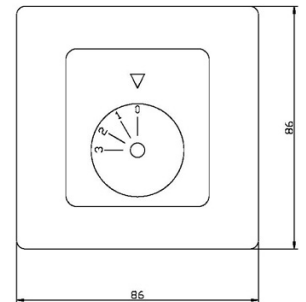

71-4933-00-00