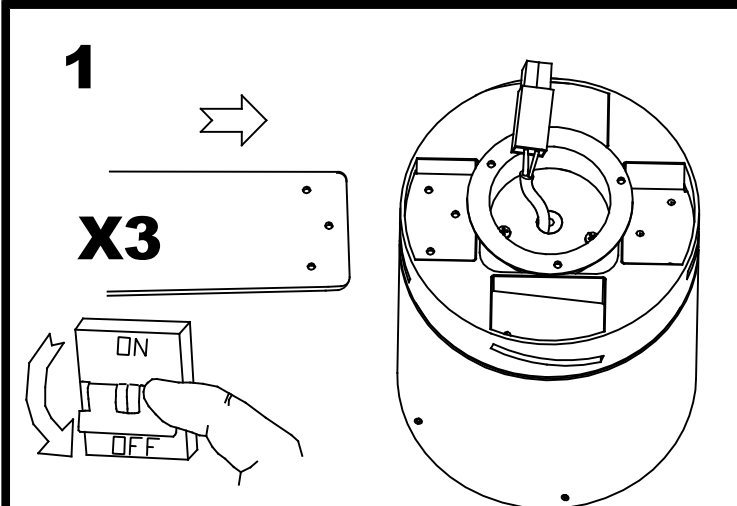

## AKCESORIA OPCJONALNE

---

**71-4393-N3-N3**

Struktura materialu : Stal  
Waga netto (kg): 0.300

WOOD / WHITE&GREY

**LEDs-C4**

**30-4393-CF-M1V1**  
**30-4393-N3-M1V1**

**9**