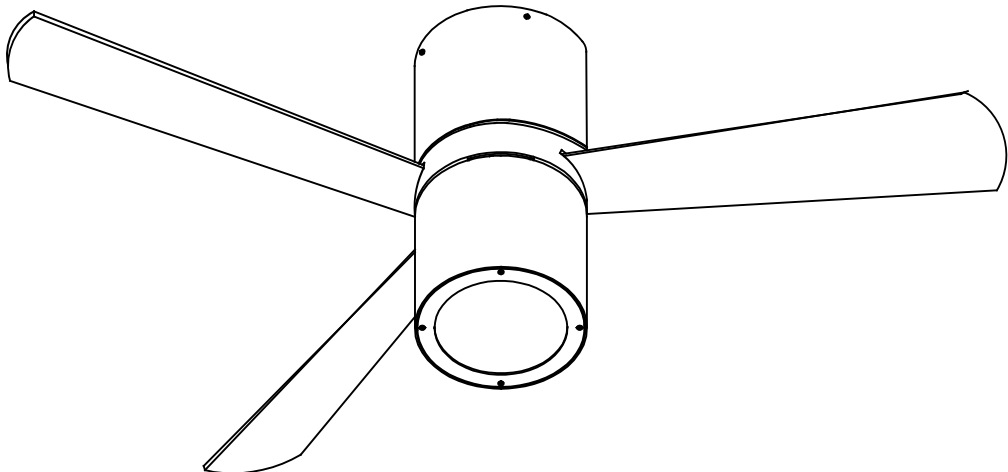

**Opis**

Wentylator do zastosowania do wewnątrz do oświetlenia w dół.

Nadaje się do intensywnego użytkowania. Struktura materiału : Stal. Wykończenie struktury: Szary z teksturą. Materiał łopatek: Sklejka. Wykończenia łopatek: Biały, Szary z teksturą. Materiał dyfuzora: Akrylowy. Wykończenie dyfuzora: Biały, Opal. Gwarancja: 5 Lata.

**10**

**11**

**12**

**13**

HI

**ON**

X3

**OK**