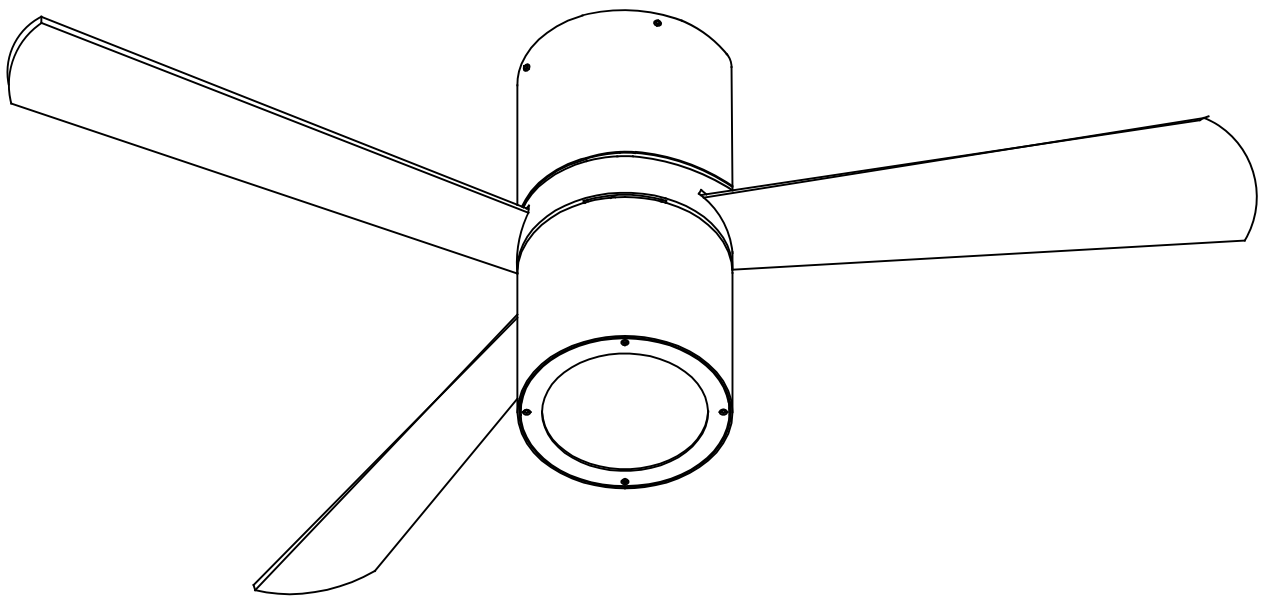

**Opis**

Wentylator do zastosowania do wewnątrz do oświetlenia w dół.

Nadaje się do intensywnego użytkowania. Struktura materiału : Stal. Wykończenie struktury: Szary z teksturą. Materiał łopatek: Sklejka. Wykończenia łopatek: Biały, Szary z teksturą. Materiał dyfuzora: Akrylowy. Wykończenie dyfuzora: Biały, Opal. Gwarancja: 5 Lata.

**Wykończenie**

Szary z teksturą  
Biały  
Opal  
Biały  
Szary z teksturą

**Materiał**

Stal  
Akrylowy  
Sklejka

**WŁAŚCIWOŚCI TECHNICZNE****Źródło światła**

Oprawka lampy : 1 x E27  
Moc (W): MAX 23W  
Całkowity pobór (W): 89  
Max rozmiar żarówki : 140/56 mm  
Ilość: 1

## AKCESORIA OPCJONALNE

---

**71-4393-N3-N3**

Struktura materialu : Stal  
Waga netto (kg): 0.300

WOOD / WHITE&GREY

**LEDs-C4**

**30-4393-CF-M1V1**  
**30-4393-N3-M1V1**

**9**