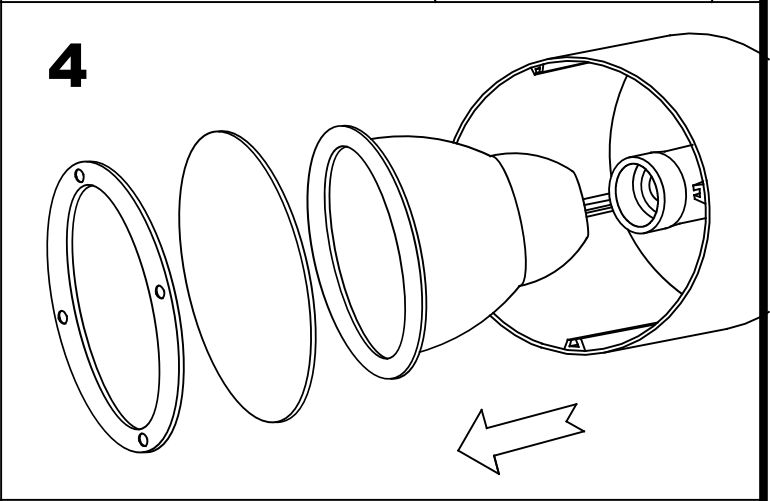

## AKCESORIA OPCJONALNE

---

**71-4393-N3-N3**

Struktura materialu : Stal  
Waga netto (kg): 0.300

WOOD / WHITE&GREY

**LEDs-C4**

**30-4393-CF-M1V1**  
**30-4393-N3-M1V1**

**9**