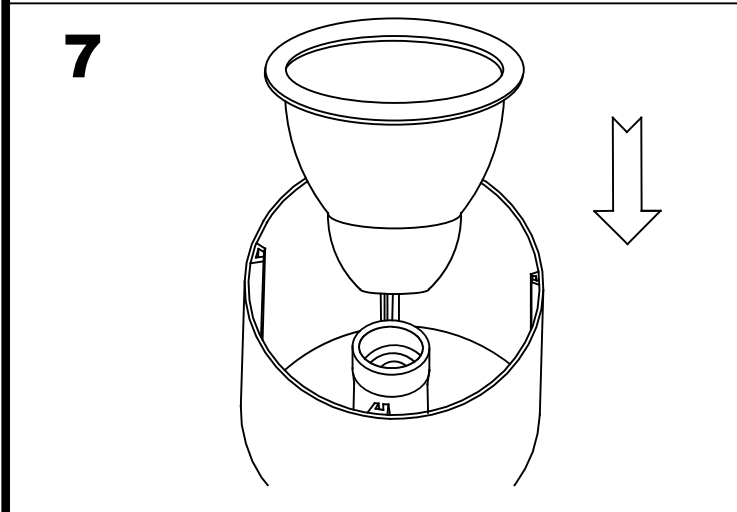

**Wykończenie**

Szary z teksturą  
Biały  
Opal  
Biały  
Szary z teksturą

**Materiał**

Stal  
Akrylowy  
Sklejka

**WŁAŚCIWOŚCI TECHNICZNE****Źródło światła**

Oprawka lampy : 1 x E27  
Moc (W): MAX 23W  
Całkowity pobór (W): 89  
Max rozmiar żarówki : 140/56 mm  
Ilość: 1

## AKCESORIA OPCJONALNE

---

**71-4393-N3-N3**

Struktura materialu : Stal  
Waga netto (kg): 0.300

WOOD / WHITE&GREY

**LEDs-C4**

**30-4393-CF-M1V1**  
**30-4393-N3-M1V1**

**9**