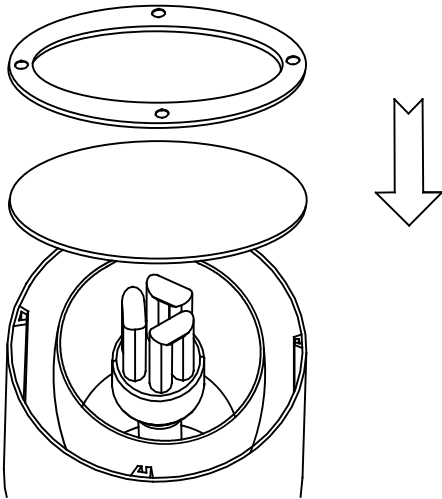

## AKCESORIA OPCJONALNE

---

**71-4393-N3-N3**

Struktura materialu : Stal  
Waga netto (kg): 0.300

WOOD / WHITE&GREY

**LEDs-C4**

**30-4393-CF-M1V1**  
**30-4393-N3-M1V1**

**9**