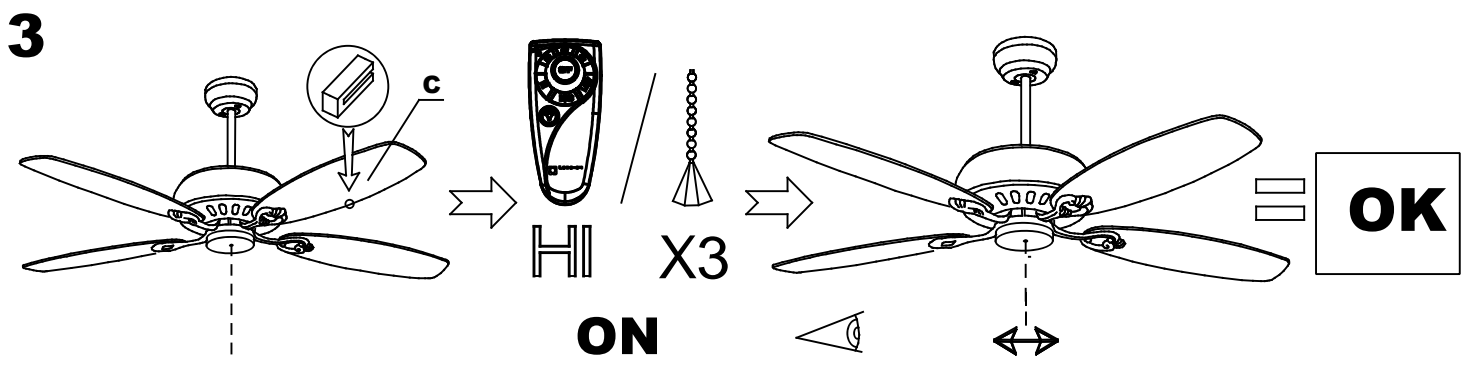

**Opis**

Wentylator do zastosowania do wewnątrz do oświetlenia w dół.

Nadaje się do intensywnego użytkowania. Struktura materiału : Stal. Wykończenie struktury: Szary z teksturą. Materiał łopatek: Sklejka. Wykończenia łopatek: Biały, Szary z teksturą. Materiał dyfuzora: Akrylowy. Wykończenie dyfuzora: Biały, Opal. Gwarancja: 5 Lata.

HI

**ON**

X3

**NO**

**5**

**6**

**7**

**8**