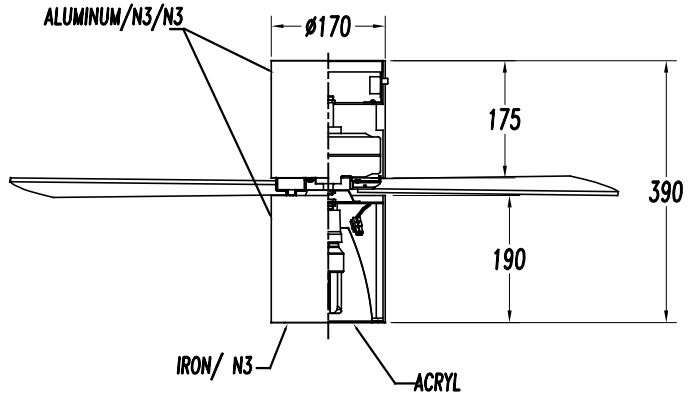

**Wykończenie**

Szary z teksturą  
Biały  
Opal  
Biały  
Szary z teksturą

**Materiał**

Stal  
Akrylowy  
Sklejka

**WŁAŚCIWOŚCI TECHNICZNE****Źródło światła**

Oprawka lampy : 1 x E27  
Moc (W): MAX 23W  
Całkowity pobór (W): 89  
Max rozmiar żarówki : 140/56 mm  
Ilość: 1

**OSPRZĘT**

Napięcie / Częstotliwość:  
220-240VAC/50-60Hz

**Oprawa**

Gwarancja: 5 Lata

**Logistyka**

Efektywność energetyczna: NO BULB  
Kod EAN: 8435381472566  
Waga netto (kg): 6.800  
Waga brutto (kg): 8.980  
Opakowanie zbiorcze: 1

## AKCESORIA OPCJONALNE

---

**71-4393-N3-N3**

Struktura materialu : Stal  
Waga netto (kg): 0.300

WOOD / WHITE&GREY

**LEDs-C4**

**30-4393-CF-M1V1**  
**30-4393-N3-M1V1**

**9**