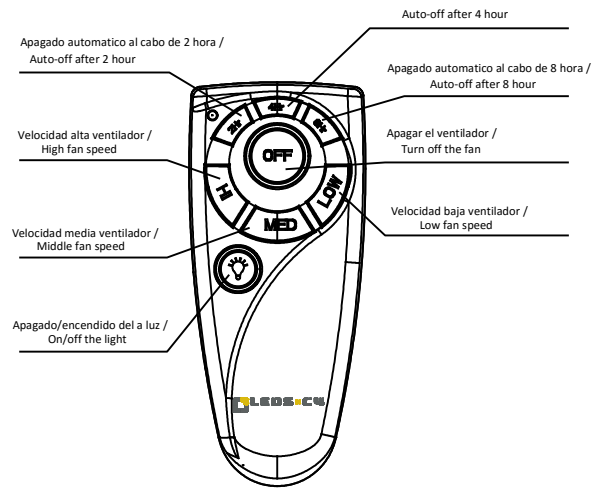

**Opis**

Wentylator do zastosowania do wewnątrz do oświetlenia w dół.

Nadaje się do intensywnego użytkowania. Struktura materiału : Stal. Wykończenie struktury: Szary z teksturą. Materiał łopatek: Sklejka. Wykończenia łopatek: Biały, Szary z teksturą. Materiał dyfuzora: Akrylowy. Wykończenie dyfuzora: Biały, Opal. Gwarancja: 5 Lata.

## AKCESORIA OPCJONALNE

---

**71-4393-N3-N3**

Struktura materialu : Stal  
Waga netto (kg): 0.300

WOOD / WHITE&GREY

**LEDs-C4**

**30-4393-CF-M1V1**  
**30-4393-N3-M1V1**

**9**

**10**

**11**

**12**

**13**

HI

**ON**

X3

**OK**

HI

**ON**

X3

**NO**

**5**

**6**

**7**

**8**