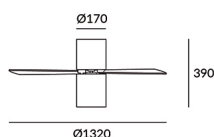

**Wykończenie**

Szary z teksturą  
Biały  
Opal  
Biały  
Szary z teksturą

**Materiał**

Stal  
Akrylowy  
Sklejka

**WŁAŚCIWOŚCI TECHNICZNE****Źródło światła**

Oprawka lampy : 1 x E27  
Moc (W): MAX 23W  
Całkowity pobór (W): 89  
Max rozmiar żarówki : 140/56 mm  
Ilość: 1