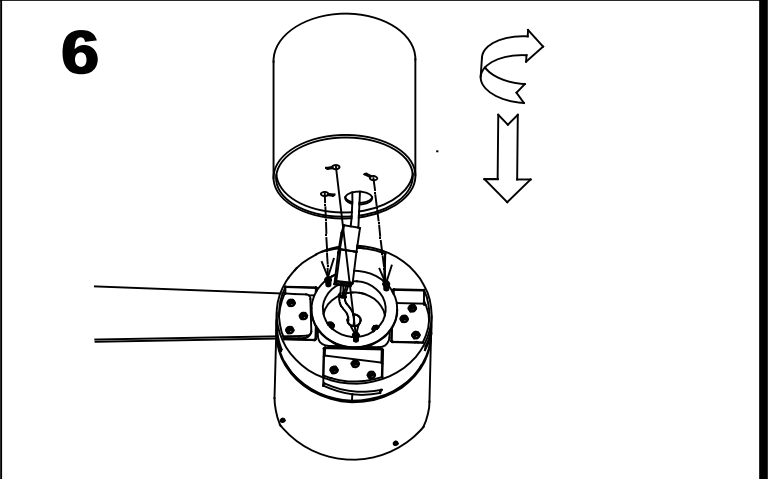

## AKCESORIA OPCJONALNE

---

**71-4393-N3-N3**

Struktura materialu : Stal  
Waga netto (kg): 0.300

WOOD / WHITE&GREY

**LEDs-C4**

**30-4393-CF-M1V1**  
**30-4393-N3-M1V1**

**9**