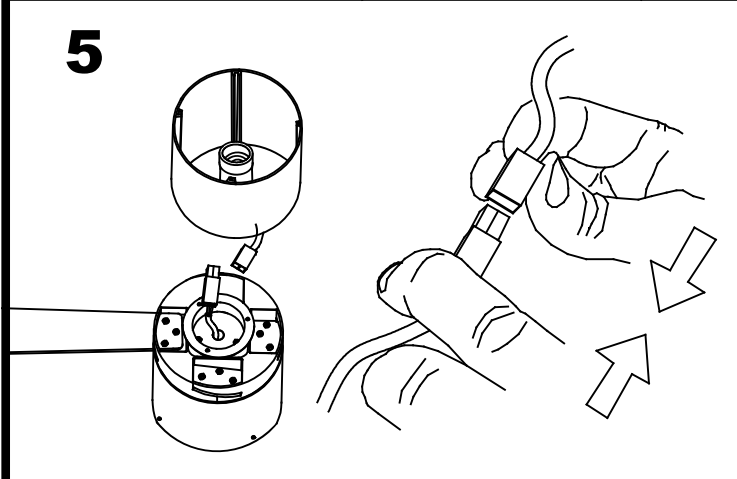

## AKCESORIA OPCJONALNE

---

**71-4393-N3-N3**

Struktura materialu : Stal  
Waga netto (kg): 0.300

WOOD / WHITE&GREY

**LEDs-C4**

**30-4393-CF-M1V1**  
**30-4393-N3-M1V1**

**9**