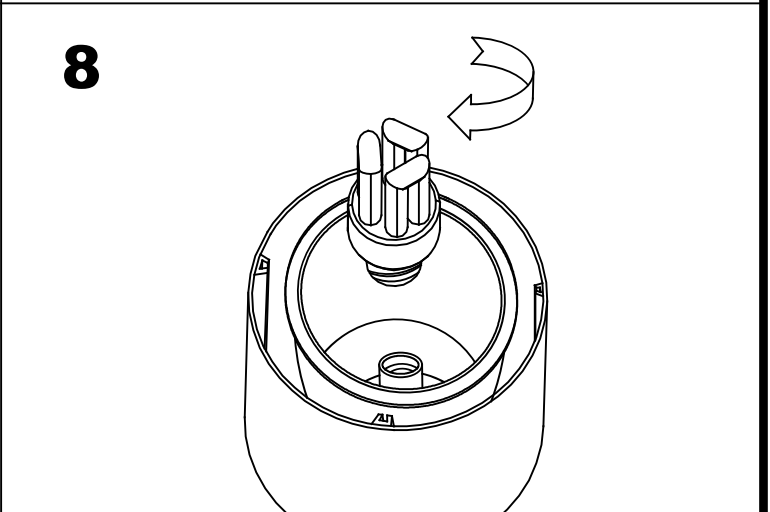

## AKCESORIA OPCJONALNE

---

**71-4393-N3-N3**

Struktura materialu : Stal  
Waga netto (kg): 0.300

WOOD / WHITE&GREY

**LEDs-C4**

**30-4393-CF-M1V1**  
**30-4393-N3-M1V1**

**9**