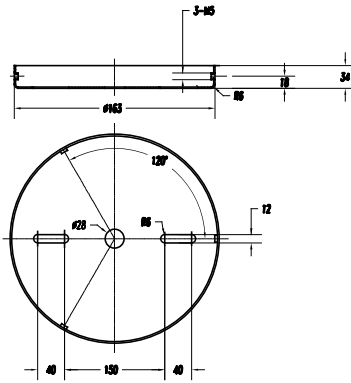

**Wykończenie**

Szary z teksturą  
Biały  
Opal  
Biały  
Szary z teksturą

**Materiał**

Stal  
Akrylowy  
Sklejka

**WŁAŚCIWOŚCI TECHNICZNE****Źródło światła**

Oprawka lampy : 1 x E27  
Moc (W): MAX 23W  
Całkowity pobór (W): 89  
Max rozmiar żarówki : 140/56 mm  
Ilość: 1

**OSPRZĘT**

Napięcie / Częstotliwość:  
220-240VAC/50-60Hz

**Oprawa**

Gwarancja: 5 Lata

**Logistyka**

Efektywność energetyczna: NO BULB  
Kod EAN: 8435381472566  
Waga netto (kg): 6.800  
Waga brutto (kg): 8.980  
Opakowanie zbiorcze: 1

## AKCESORIA OPCJONALNE

---

**71-4393-N3-N3**

Struktura materialu : Stal  
Waga netto (kg): 0.300

WOOD / WHITE&GREY

**LEDs-C4**

**30-4393-CF-M1V1**  
**30-4393-N3-M1V1**

**9**