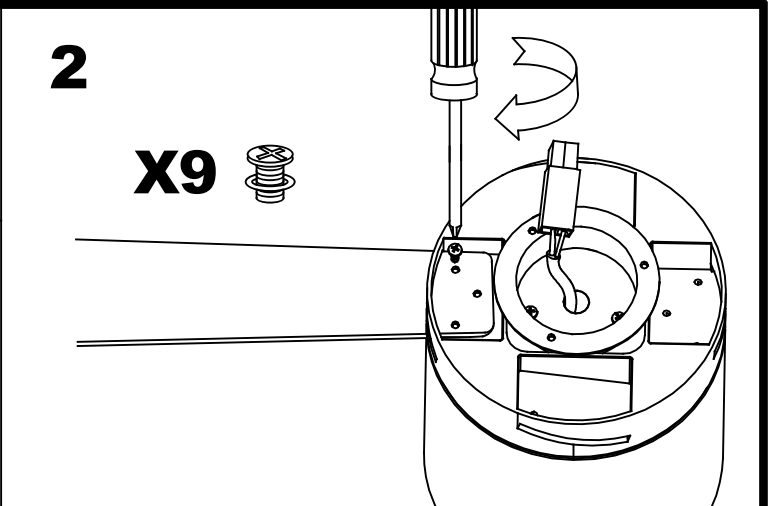

## AKCESORIA OPCJONALNE

---

**71-4393-N3-N3**

Struktura materialu : Stal  
Waga netto (kg): 0.300

WOOD / WHITE&GREY

**LEDs-C4**

**30-4393-CF-M1V1**  
**30-4393-N3-M1V1**

**9**