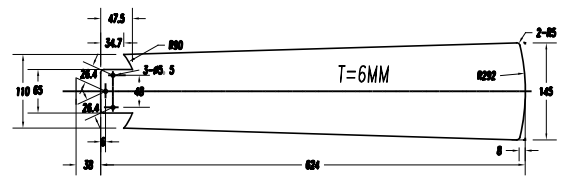

## AKCESORIA OPCJONALNE

---

**71-4393-N3-N3**

Struktura materialu : Stal  
Waga netto (kg): 0.300

WOOD / WHITE&GREY

**LEDs-C4**

**30-4393-CF-M1V1**  
**30-4393-N3-M1V1**

**9**