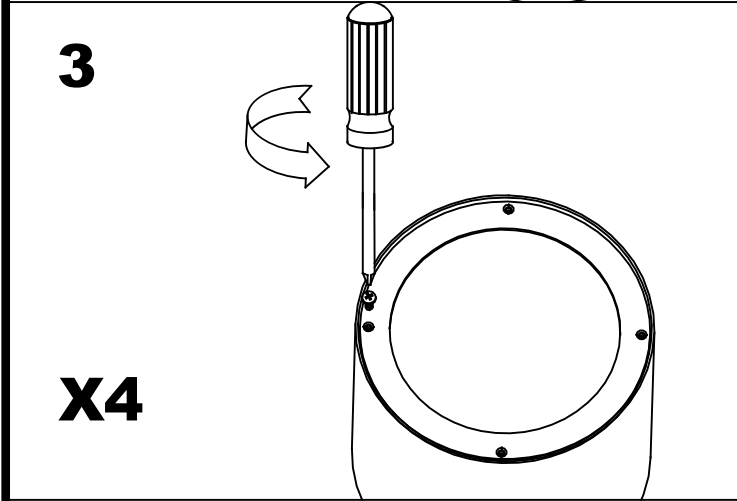

## AKCESORIA OPCJONALNE

---

**71-4393-N3-N3**

Struktura materialu : Stal  
Waga netto (kg): 0.300

WOOD / WHITE&GREY

**LEDs-C4**

**30-4393-CF-M1V1**  
**30-4393-N3-M1V1**

**9**