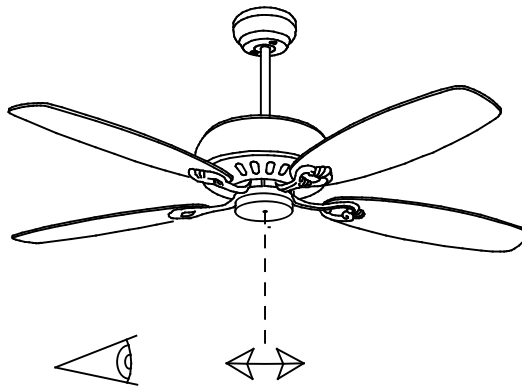

**Opis**

Wentylator do zastosowania do wewnątrz do oświetlenia w dół.

Nadaje się do intensywnego użytkowania. Struktura materiału : Stal. Wykończenie struktury: Szary z teksturą. Materiał łopatek: Sklejka. Wykończenia łopatek: Biały, Szary z teksturą. Materiał dyfuzora: Akrylowy. Wykończenie dyfuzora: Biały, Opal. Gwarancja: 5 Lata.

**10**

**11**

**12**

**13**

HI

**ON**

X3

**OK**

HI

**ON**

X3

**NO**

**5**

**6**

**7**

**8**