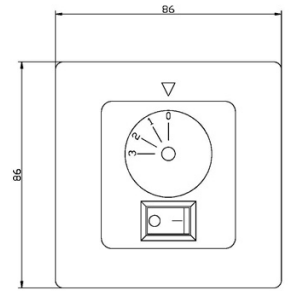

71-4932-00-00