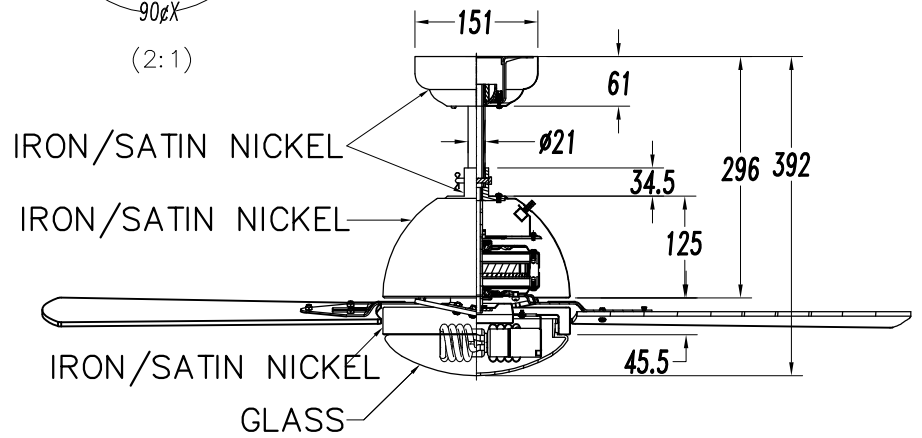

WOOD/White&Satin Nickel