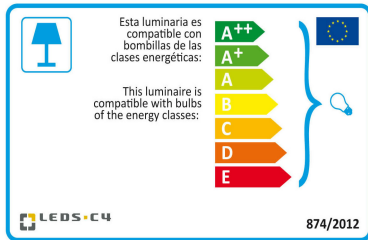

Wykończenie zdjęcia może nie zgadzać się z wykończeniem nr referencyjnego. Dla określenia rzeczywistego zobacz opis wykończenia.

Pobierz format .ldt / .ies

Kliknij na zdjęcie aby pobrać etykietę energetyczną.

### WŁAŚCIWOŚCI TECHNICZNE

Typ:	WE NTY LAT ORY SUFIT OWE
RPM:	100/145/185
Stopień ochrony IP:	IP20
Źródło światła 1:	2 x E27 MAX.60W Maksymalna długość lampy: 140.00 mm Maksymalna średnica lampy: 45.00 mm
Całkowity pobór (W):	160
Napięcie / Częstotliwość:	230V/50Hz
Gwarancja (Lat):	2
Sztuk na pudełko:	1
Masa netto (kg):	6.015
EAN:	8435111082652
CFM:	4150.00