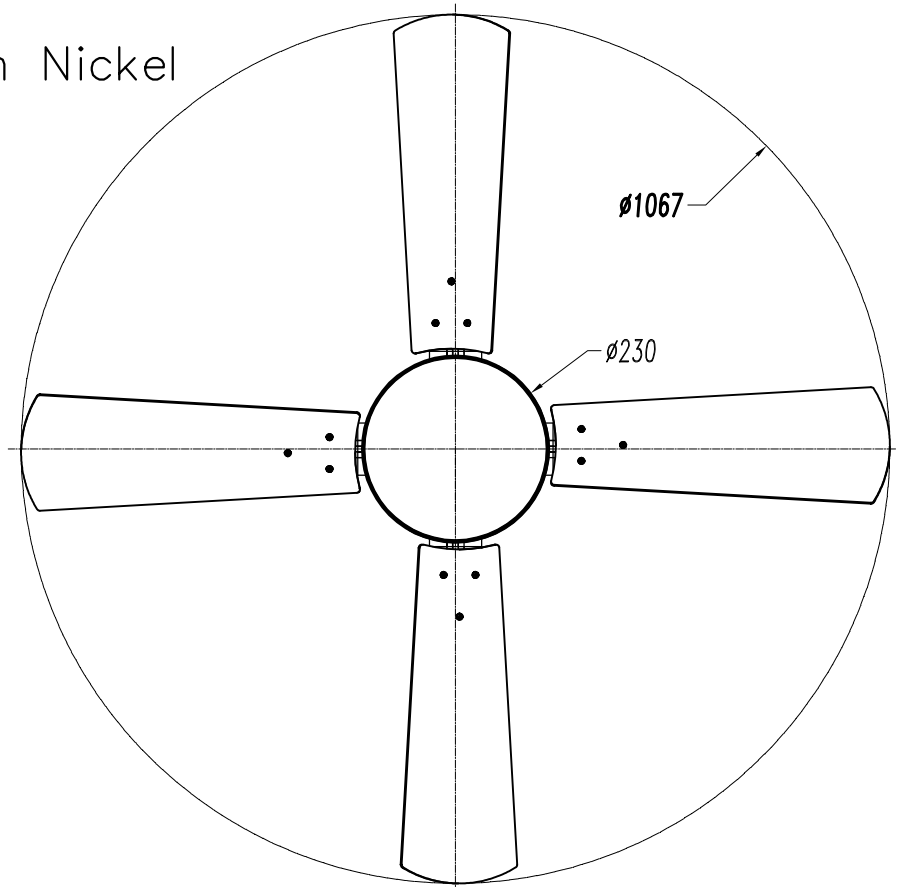

WOOD/White&Satin Nickel