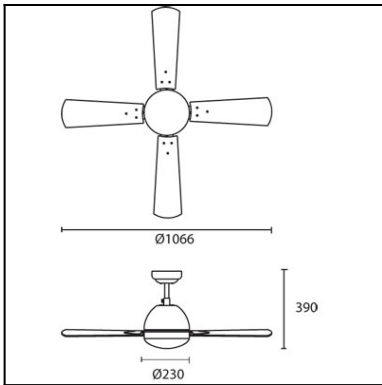

Wykończenie zdjęcia może nie zgadzać się z wykończeniem nr referencyjnego. Dla określenia rzeczywistego zobacz opis wykończenia.

Pobierz format .ldt / .ies

Kliknij na zdjęcie aby pobrać etykietę energetyczną.

### WŁAŚCIWOŚCI TECHNICZNE

Typ:	WE NTY LAT ORY SUFIT OWE
RPM:	100/145/185
Stopień ochrony IP:	IP20
Źródło światła 1:	2 x E27 MAX.60W Maksymalna długość lampy: 140.00 mm Maksymalna średnica lampy: 45.00 mm
Całkowity pobór (W):	160
Napięcie / Częstotliwość:	230V/50Hz
Gwarancja (Lat):	2
Sztuk na pudełko:	1
Masa netto (kg):	6.015
EAN:	8435111082652
CFM:	4150.00