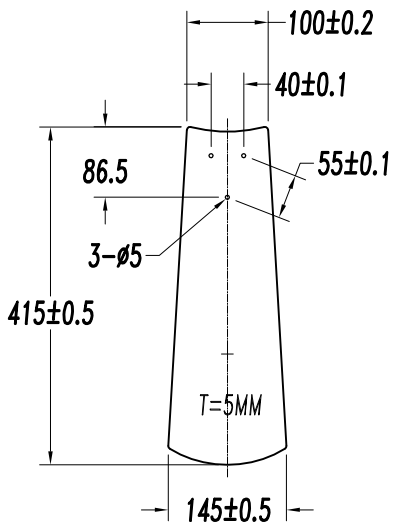

WOOD/White&Satin Nickel