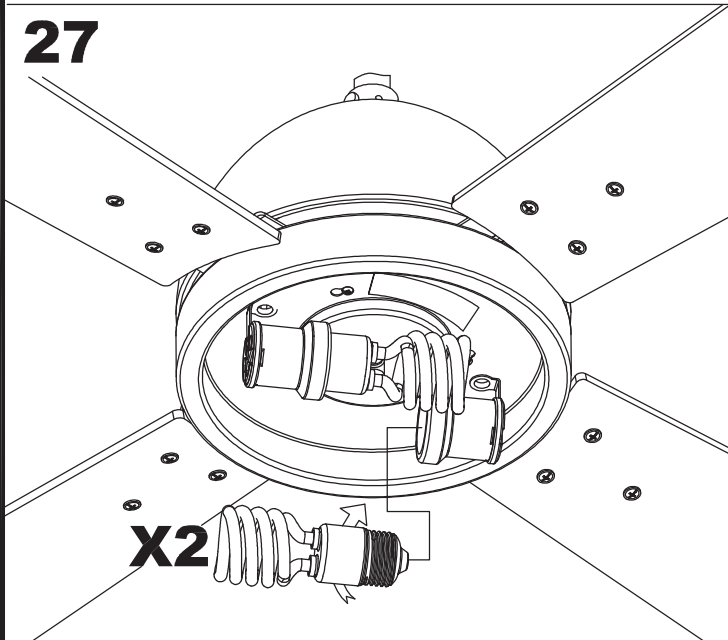

### WŁAŚCIWOŚCI TECHNICZNE

Typ:	WE NTY LAT ORY SUFIT OWE
RPM:	100/145/185
Stopień ochrony IP:	IP20
Źródło światła 1:	2 x E27 MAX.60W Maksymalna długość lampy: 140.00 mm Maksymalna średnica lampy: 45.00 mm
Całkowity pobór (W):	160
Napięcie / Częstotliwość:	230V/50Hz
Gwarancja (Lat):	2
Sztuk na pudełko:	1
Masa netto (kg):	6.015
EAN:	8435111082652
CFM:	4150.00

**18**

**19**

**20**

**21**

**22**

**23**

**24**

LEDS-C4

25

26

27

28

①	
②	
③	
④	
⑤	
⑥	
⑦	
⑧	STOP
⑨	

**5**

**ON**

**= NO**