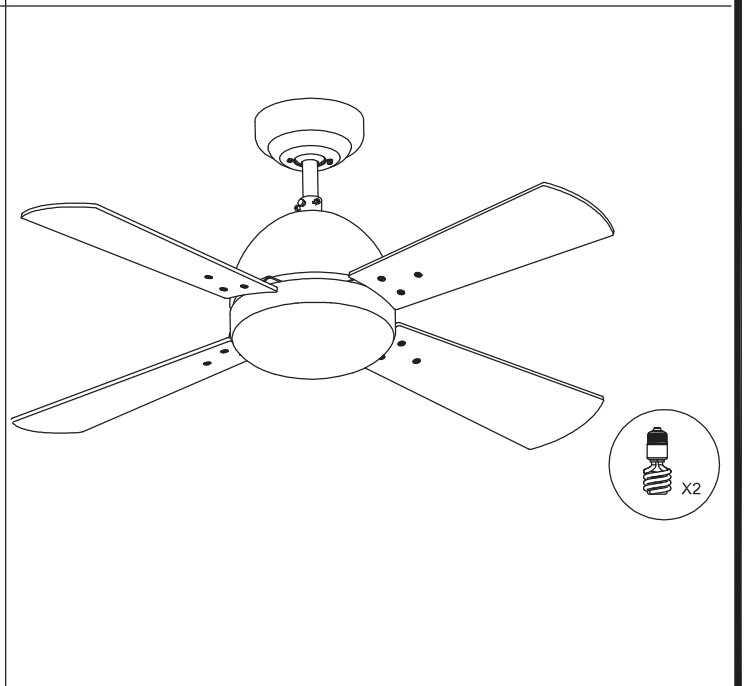

### WŁAŚCIWOŚCI TECHNICZNE

Typ:	WE NTY LAT ORY SUFIT OWE
RPM:	100/145/185
Stopień ochrony IP:	IP20
Źródło światła 1:	2 x E27 MAX.60W Maksymalna długość lampy: 140.00 mm Maksymalna średnica lampy: 45.00 mm
Całkowity pobór (W):	160
Napięcie / Częstotliwość:	230V/50Hz
Gwarancja (Lat):	2
Sztuk na pudełko:	1
Masa netto (kg):	6.015
EAN:	8435111082652
CFM:	4150.00

**18**

**19**

**20**

**21**

**22**

**23**

**24**

LEDS-C4

25

26

27

28

①	
②	
③	
④	
⑤	
⑥	
⑦	
⑧	STOP
⑨	

**5**

**ON**

**= NO**