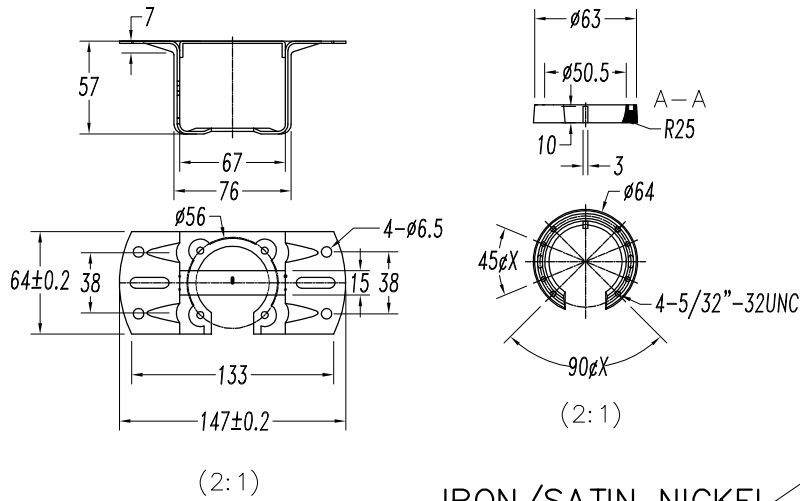

WOOD/White&Satin Nickel