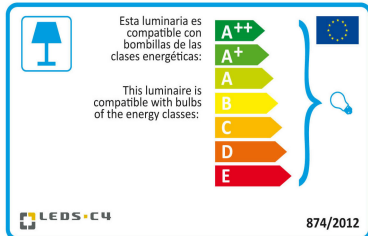

Wykończenie zdjęcia może nie zgadzać się z wykończeniem nr referencyjnego. Dla określenia rzeczywistego zobacz opis wykończenia.

Pobierz format .ldt / .ies

Kliknij na zdjęcie aby pobrać etykietę energetyczną.

### WŁAŚCIWOŚCI TECHNICZNE

Typ:	WE NTY LAT ORY SUFIT OWE
RPM:	100/145/195
Stopień ochrony IP:	IP20
Źródło światła 1:	2 x E27 MAX.40W Maksymalna długość lampy: 140.00 mm Maksymalna średnica lampy: 45.00 mm
Całkowity pobór (W):	122
Napięcie / Częstotliwość:	230V/50Hz
Gwarancja (Lat):	2
Sztuk na pudełko:	1
Masa netto (kg):	6.545
EAN:	8435381423001