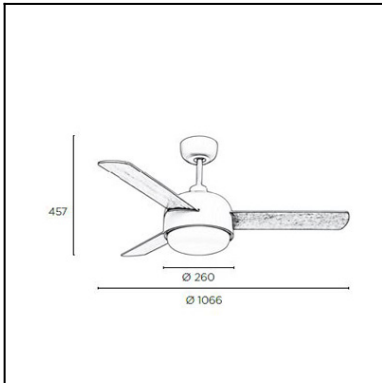

Wykończenie zdjęcia może nie zgadzać się z wykończeniem nr referencyjnego. Dla określenia rzeczywistego zobacz opis wykończenia.

Pobierz format .ldt / .ies

Kliknij na zdjęcie aby pobrać etykietę energetyczną.

### WŁAŚCIWOŚCI TECHNICZNE

Typ:	WE NTY LAT ORY SUFIT OWE
RPM:	100/145/195
Stopień ochrony IP:	IP20
Źródło światła 1:	2 x E27 MAX.40W Maksymalna długość lampy: 140.00 mm Maksymalna średnica lampy: 45.00 mm
Całkowity pobór (W):	122
Napięcie / Częstotliwość:	230V/50Hz
Gwarancja (Lat):	2
Sztuk na pudełko:	1
Masa netto (kg):	6.545
EAN:	8435381423001