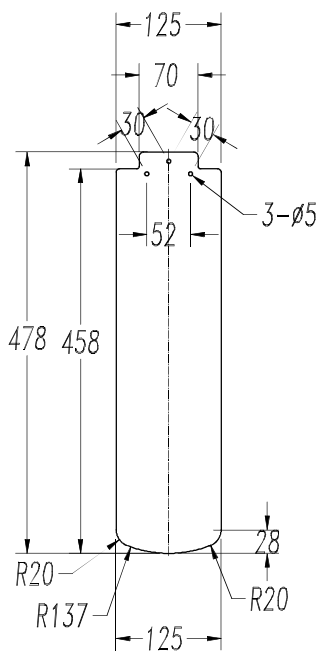

Material: DM
Finishes: Cream/beech