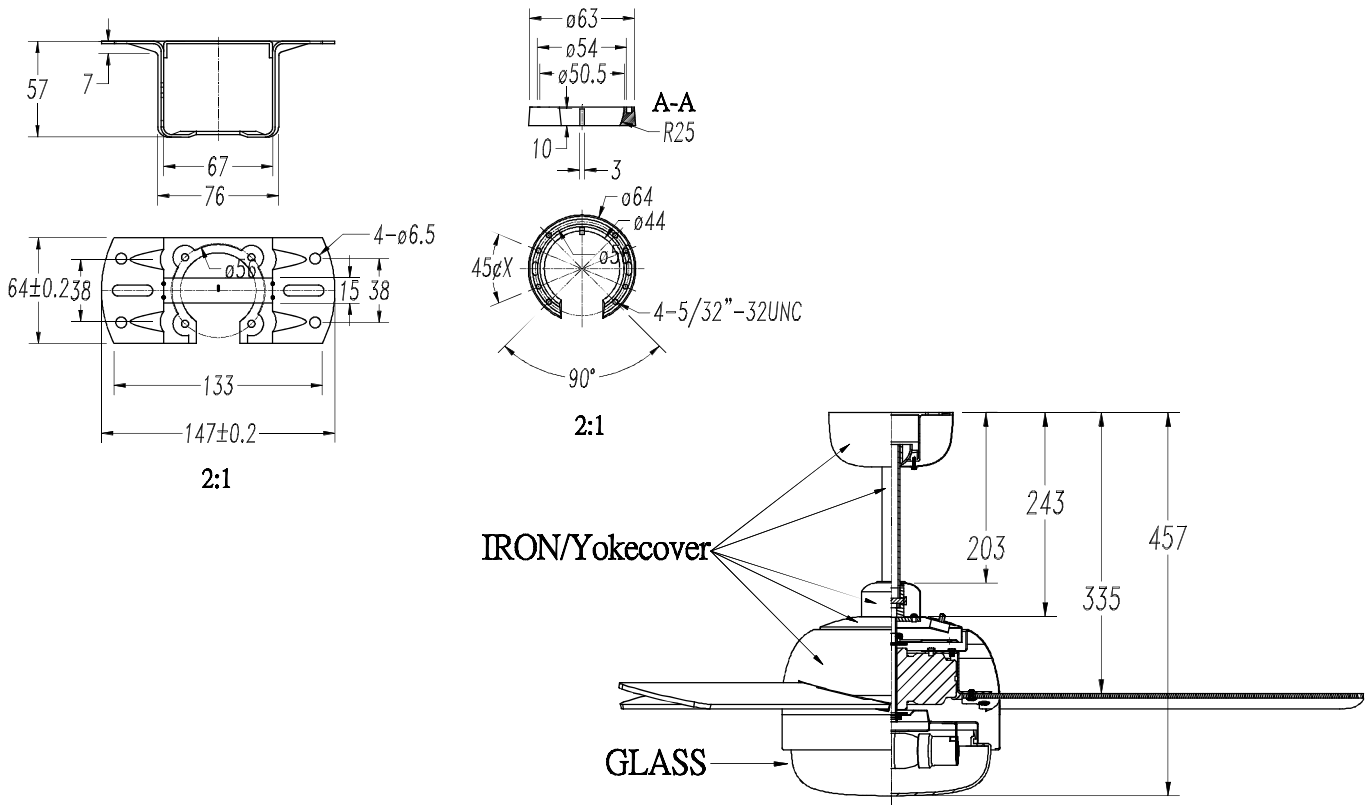

Material: DM
Finishes: Cream/beech