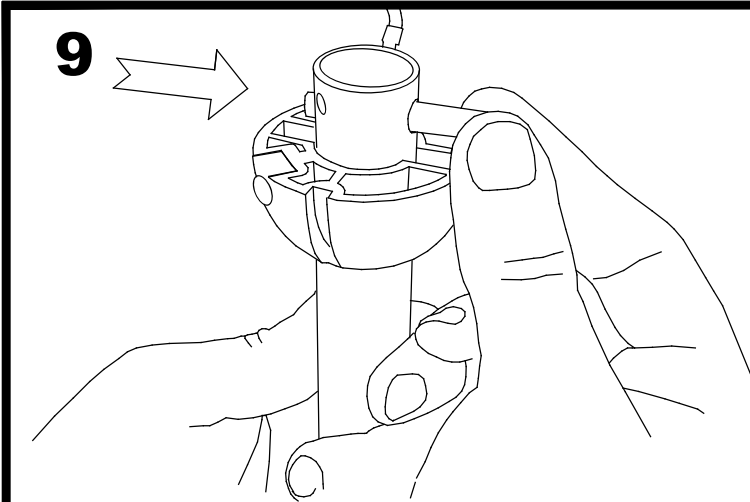

**Wykończenie**Szary  
Szary**Materiał**Stal  
Stal**WŁAŚCIWOŚCI TECHNICZNE****OSPRZĘT**Napięcie / Częstotliwość:  
100-240VAC/50-60Hz**Oprawa**

Gwarancja: 5 Lata

**Logistyka**

Kod EAN: 8435381455996  
Waga netto (kg): 6.970  
Waga brutto (kg): 7.785  
Opakowanie: 590 x 270 x 190  
Opakowanie zbiorcze: 1

Wykończenie ze zdjęcia może nie odpowiadać wykończeniu z kodu. Aby określić odpowiedni proszę sprawdzić opis wykończenia.

Iron/WHITE/GREY

**LED S-C4**

**30-5679-14-14**

**30-5679-N3-N3**

17

18

x2