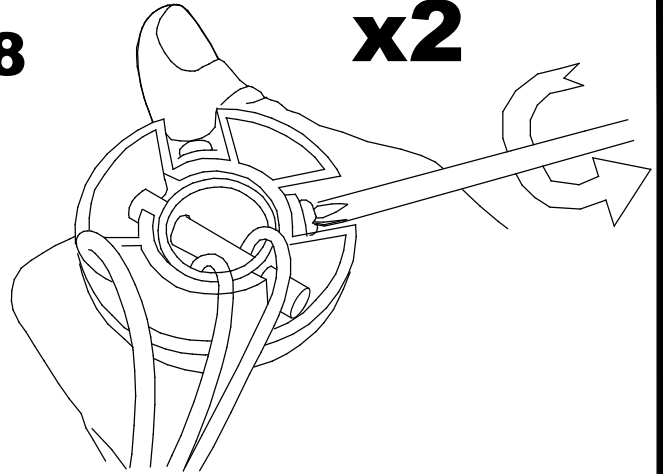

**Wykończenie**Szary  
Szary**Materiał**Stal  
Stal**WŁAŚCIWOŚCI TECHNICZNE****OSPRZĘT**Napięcie / Częstotliwość:  
100-240VAC/50-60Hz**Oprawa**

Gwarancja: 5 Lata

**Logistyka**

Kod EAN: 8435381455996  
Waga netto (kg): 6.970  
Waga brutto (kg): 7.785  
Opakowanie: 590 x 270 x 190  
Opakowanie zbiorcze: 1

Wykończenie ze zdjęcia może nie odpowiadać wykończeniu z kodu. Aby określić odpowiedni proszę sprawdzić opis wykończenia.

Iron/WHITE/GREY

**LED S-C4**

**30-5679-14-14**

**30-5679-N3-N3**

17

18

x2