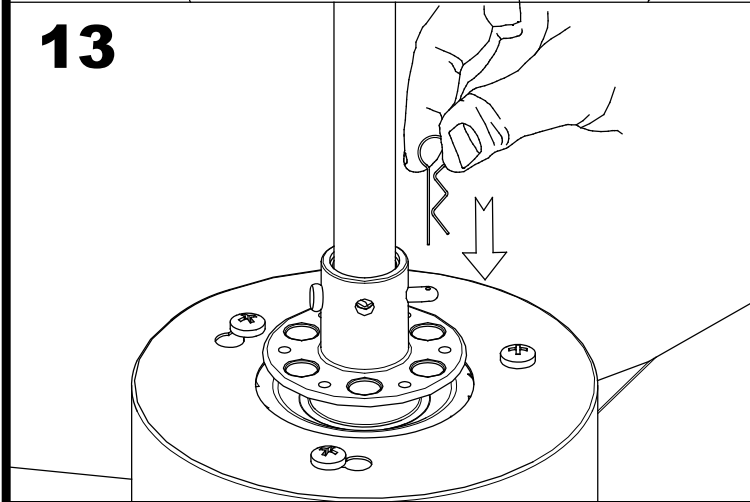

**Wykończenie**Szary  
Szary**Materiał**Stal  
Stal**WŁAŚCIWOŚCI TECHNICZNE****OSPRZĘT**Napięcie / Częstotliwość:  
100-240VAC/50-60Hz**Oprawa**

Gwarancja: 5 Lata

**Logistyka**

Kod EAN: 8435381455996  
Waga netto (kg): 6.970  
Waga brutto (kg): 7.785  
Opakowanie: 590 x 270 x 190  
Opakowanie zbiorcze: 1

Wykończenie ze zdjęcia może nie odpowiadać wykończeniu z kodu. Aby określić odpowiedni proszę sprawdzić opis wykończenia.

Iron/WHITE/GREY

**LED S-C4**

**30-5679-14-14**

**30-5679-N3-N3**

17

18

x2