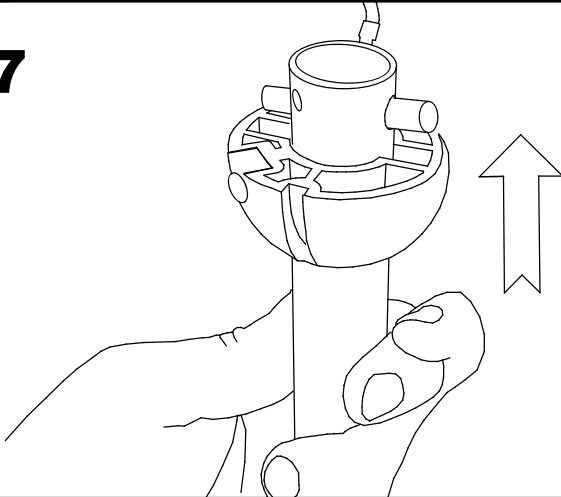

**Wykończenie**Szary  
Szary**Materiał**Stal  
Stal**WŁAŚCIWOŚCI TECHNICZNE****OSPRZĘT**Napięcie / Częstotliwość:  
100-240VAC/50-60Hz**Oprawa**

Gwarancja: 5 Lata

**Logistyka**

Kod EAN: 8435381455996  
Waga netto (kg): 6.970  
Waga brutto (kg): 7.785  
Opakowanie: 590 x 270 x 190  
Opakowanie zbiorcze: 1

Wykończenie ze zdjęcia może nie odpowiadać wykończeniu z kodu. Aby określić odpowiedni proszę sprawdzić opis wykończenia.

Iron/WHITE/GREY

**LED S-C4**

**30-5679-14-14**

**30-5679-N3-N3**

17

18

x2