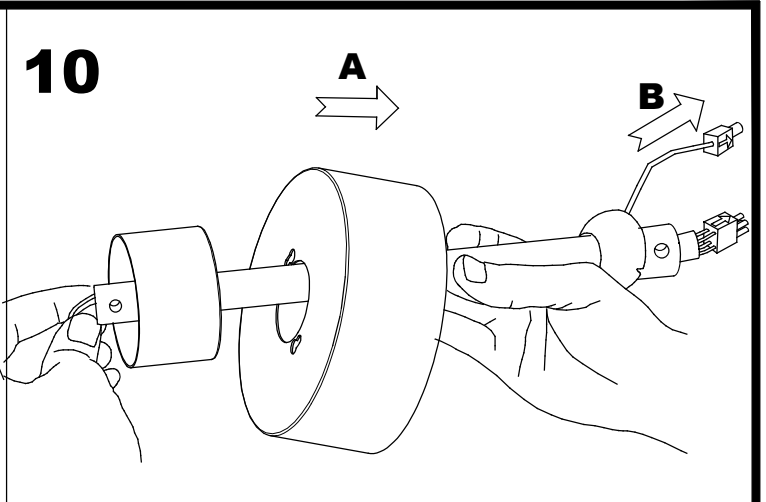

**Wykończenie**Szary  
Szary**Materiał**Stal  
Stal**WŁAŚCIWOŚCI TECHNICZNE****OSPRZĘT**Napięcie / Częstotliwość:  
100-240VAC/50-60Hz**Oprawa**

Gwarancja: 5 Lata

**Logistyka**

Kod EAN: 8435381455996  
Waga netto (kg): 6.970  
Waga brutto (kg): 7.785  
Opakowanie: 590 x 270 x 190  
Opakowanie zbiorcze: 1

Wykończenie ze zdjęcia może nie odpowiadać wykończeniu z kodu. Aby określić odpowiedni proszę sprawdzić opis wykończenia.

Iron/WHITE/GREY

**LED S-C4**

**30-5679-14-14**

**30-5679-N3-N3**

17

18

x2