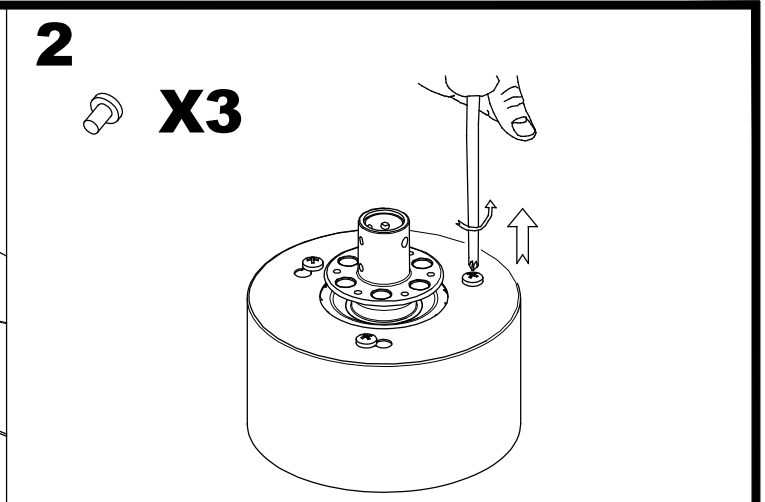

**Wykończenie**Szary  
Szary**Materiał**Stal  
Stal**WŁAŚCIWOŚCI TECHNICZNE****OSPRZĘT**Napięcie / Częstotliwość:  
100-240VAC/50-60Hz**Oprawa**

Gwarancja: 5 Lata

**Logistyka**

Kod EAN: 8435381455996  
Waga netto (kg): 6.970  
Waga brutto (kg): 7.785  
Opakowanie: 590 x 270 x 190  
Opakowanie zbiorcze: 1

Wykończenie ze zdjęcia może nie odpowiadać wykończeniu z kodu. Aby określić odpowiedni proszę sprawdzić opis wykończenia.

Iron/WHITE/GREY

**LED S-C4**

**30-5679-14-14**

**30-5679-N3-N3**

17

18

x2