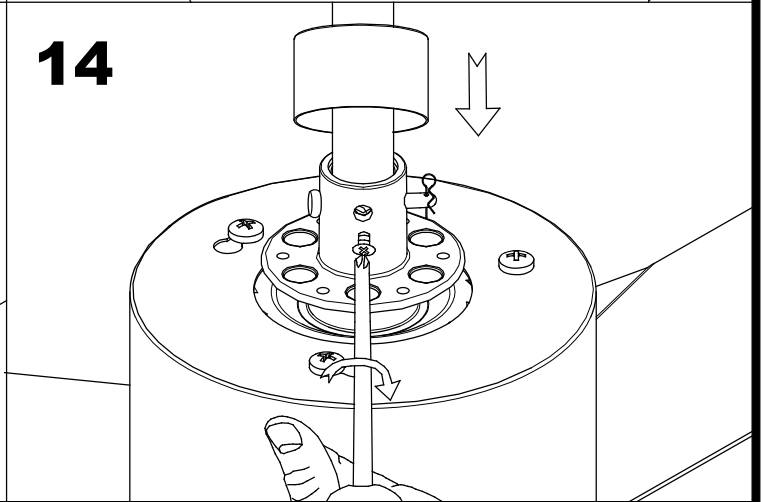

**Wykończenie**Szary  
Szary**Materiał**Stal  
Stal**WŁAŚCIWOŚCI TECHNICZNE****OSPRZĘT**Napięcie / Częstotliwość:  
100-240VAC/50-60Hz**Oprawa**

Gwarancja: 5 Lata

**Logistyka**

Kod EAN: 8435381455996  
Waga netto (kg): 6.970  
Waga brutto (kg): 7.785  
Opakowanie: 590 x 270 x 190  
Opakowanie zbiorcze: 1

Wykończenie ze zdjęcia może nie odpowiadać wykończeniu z kodu. Aby określić odpowiedni proszę sprawdzić opis wykończenia.

Iron/WHITE/GREY

**LED S-C4**

**30-5679-14-14**

**30-5679-N3-N3**

17

18

x2