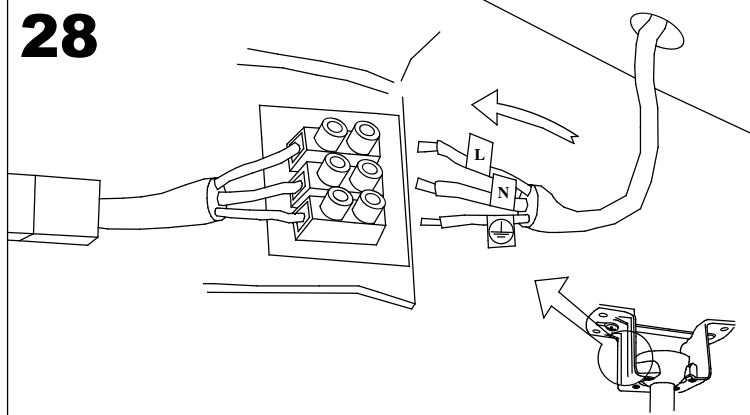

**Wykończenie**Szary  
Szary**Materiał**Stal  
Stal**WŁAŚCIWOŚCI TECHNICZNE****OSPRZĘT**Napięcie / Częstotliwość:  
100-240VAC/50-60Hz**Oprawa**

Gwarancja: 5 Lata

**Logistyka**

Kod EAN: 8435381455996  
Waga netto (kg): 6.970  
Waga brutto (kg): 7.785  
Opakowanie: 590 x 270 x 190  
Opakowanie zbiorcze: 1

Wykończenie ze zdjęcia może nie odpowiadać wykończeniu z kodu. Aby określić odpowiedni proszę sprawdzić opis wykończenia.

Iron/WHITE/GREY

**LED S-C4**

**30-5679-14-14**

**30-5679-N3-N3**

17

18

x2

19

x2

20

21

22

23

24

**25**

**26**

**27**

**28**

**27**

**X2**

**28**

①	LIGHT ON/OFF
②	FAN ON/OFF
③	4
④	3
⑤	2
⑥	F/R
⑦	5
⑧	1
⑨	1H
⑩	8H
⑪	4H

3