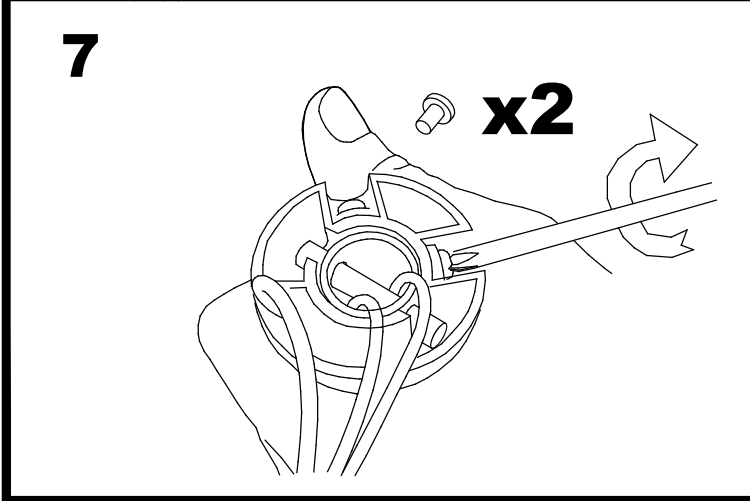

**Wykończenie**Szary  
Szary**Materiał**Stal  
Stal**WŁAŚCIWOŚCI TECHNICZNE****OSPRZĘT**Napięcie / Częstotliwość:  
100-240VAC/50-60Hz**Oprawa**

Gwarancja: 5 Lata

**Logistyka**

Kod EAN: 8435381455996  
Waga netto (kg): 6.970  
Waga brutto (kg): 7.785  
Opakowanie: 590 x 270 x 190  
Opakowanie zbiorcze: 1

Wykończenie ze zdjęcia może nie odpowiadać wykończeniu z kodu. Aby określić odpowiedni proszę sprawdzić opis wykończenia.

Iron/WHITE/GREY

**LED S-C4**

**30-5679-14-14**

**30-5679-N3-N3**

17

18

x2