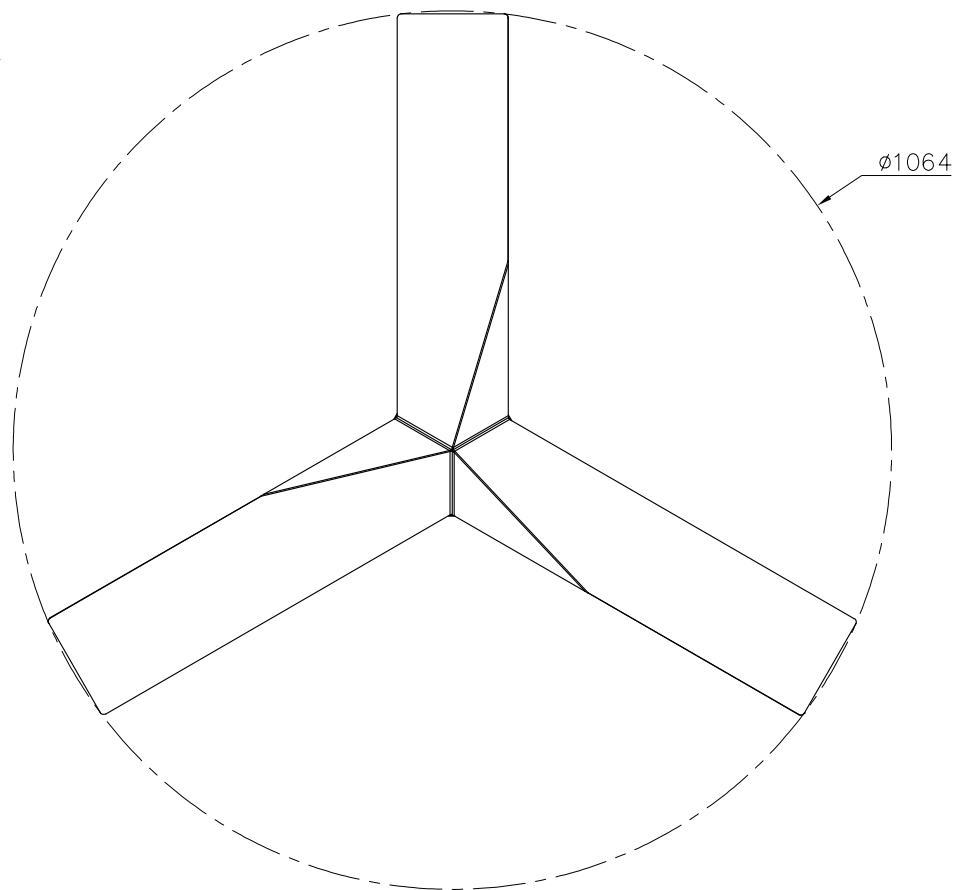

**Wykończenie**Szary  
Szary**Materiał**Stal  
Stal**WŁAŚCIWOŚCI TECHNICZNE****OSPRZĘT**Napięcie / Częstotliwość:  
100-240VAC/50-60Hz**Oprawa**

Gwarancja: 5 Lata

**Logistyka**

Kod EAN: 8435381455996  
Waga netto (kg): 6.970  
Waga brutto (kg): 7.785  
Opakowanie: 590 x 270 x 190  
Opakowanie zbiorcze: 1

Wykończenie ze zdjęcia może nie odpowiadać wykończeniu z kodu. Aby określić odpowiedni proszę sprawdzić opis wykończenia.

Iron/WHITE/GREY

**LED S-C4**

**30-5679-14-14**

**30-5679-N3-N3**

17

18

x2

19

x2

20

21

22

23

24

**25**