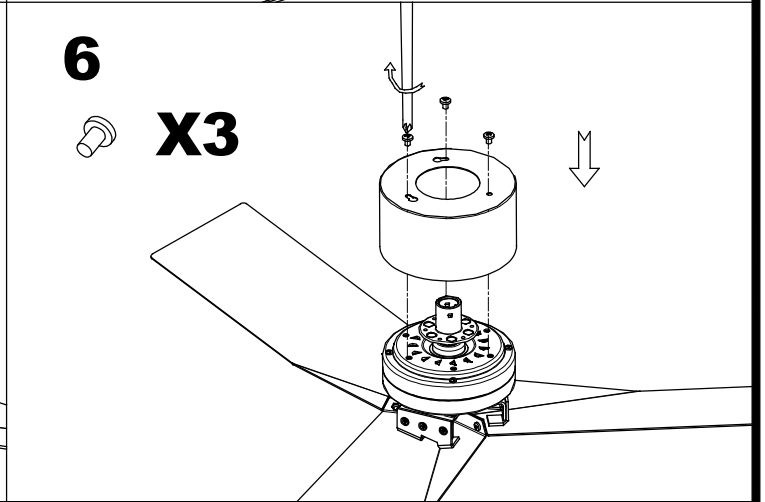

**Wykończenie**Szary  
Szary**Materiał**Stal  
Stal**WŁAŚCIWOŚCI TECHNICZNE****OSPRZĘT**Napięcie / Częstotliwość:  
100-240VAC/50-60Hz**Oprawa**

Gwarancja: 5 Lata

**Logistyka**

Kod EAN: 8435381455996  
Waga netto (kg): 6.970  
Waga brutto (kg): 7.785  
Opakowanie: 590 x 270 x 190  
Opakowanie zbiorcze: 1

Wykończenie ze zdjęcia może nie odpowiadać wykończeniu z kodu. Aby określić odpowiedni proszę sprawdzić opis wykończenia.

Iron/WHITE/GREY

**LED S-C4**

**30-5679-14-14**

**30-5679-N3-N3**

17

18

x2