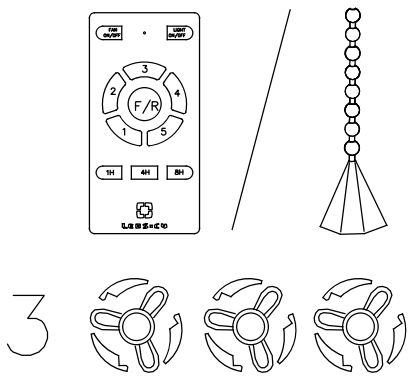

**Wykończenie**Szary  
Szary**Materiał**Stal  
Stal**WŁAŚCIWOŚCI TECHNICZNE****OSPRZĘT**Napięcie / Częstotliwość:  
100-240VAC/50-60Hz**Oprawa**

Gwarancja: 5 Lata

**Logistyka**

Kod EAN: 8435381455996  
Waga netto (kg): 6.970  
Waga brutto (kg): 7.785  
Opakowanie: 590 x 270 x 190  
Opakowanie zbiorcze: 1

Wykończenie ze zdjęcia może nie odpowiadać wykończeniu z kodu. Aby określić odpowiedni proszę sprawdzić opis wykończenia.

Iron/WHITE/GREY

**LED S-C4**

**30-5679-14-14**

**30-5679-N3-N3**

17

18

x2

19

x2

20

21

22

23

24

**25**

**26**

**27**

**28**

**27**

**X2**

**28**

①	LIGHT ON/OFF
②	FAN ON/OFF
③	4
④	3
⑤	2
⑥	F/R
⑦	5
⑧	1
⑨	1H
⑩	8H
⑪	4H

3