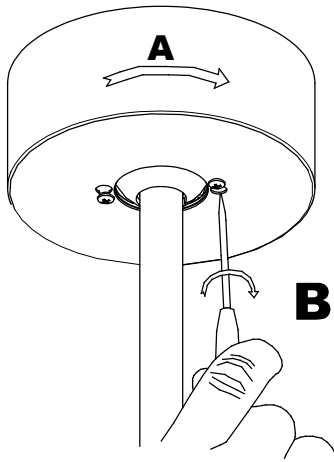

Wykończenie ze zdjęcia może nie odpowiadać wykończeniu z kodu. Aby określić odpowiedni proszę sprawdzić opis wykończenia.

Iron/WHITE/GREY

**LED S-C4**

**30-5679-14-14**

**30-5679-N3-N3**

17

18

x2

**26**

**27**

**28**

**27**

**X2**

**28**

①	LIGHT ON/OFF
②	FAN ON/OFF
③	4
④	3
⑤	2
⑥	F/R
⑦	5
⑧	1
⑨	1H
⑩	8H
⑪	4H

3