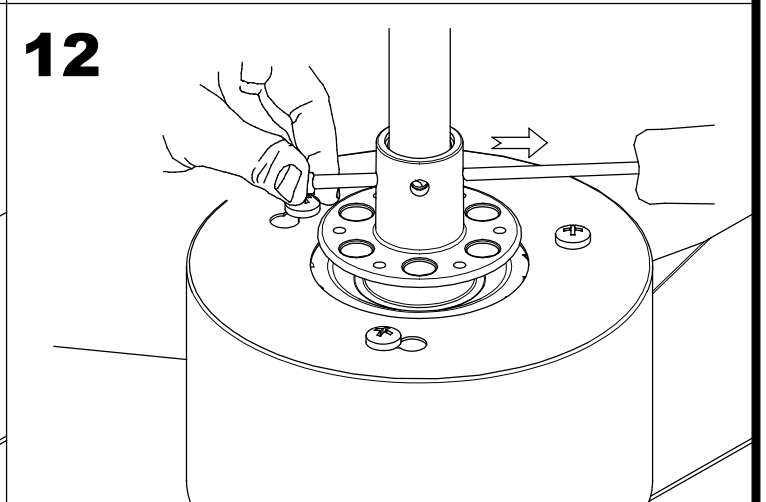

**Wykończenie**Szary  
Szary**Materiał**Stal  
Stal**WŁAŚCIWOŚCI TECHNICZNE****OSPRZĘT**Napięcie / Częstotliwość:  
100-240VAC/50-60Hz**Oprawa**

Gwarancja: 5 Lata

**Logistyka**

Kod EAN: 8435381455996  
Waga netto (kg): 6.970  
Waga brutto (kg): 7.785  
Opakowanie: 590 x 270 x 190  
Opakowanie zbiorcze: 1

Wykończenie ze zdjęcia może nie odpowiadać wykończeniu z kodu. Aby określić odpowiedni proszę sprawdzić opis wykończenia.

Iron/WHITE/GREY

**LED S-C4**

**30-5679-14-14**

**30-5679-N3-N3**

17

18

x2