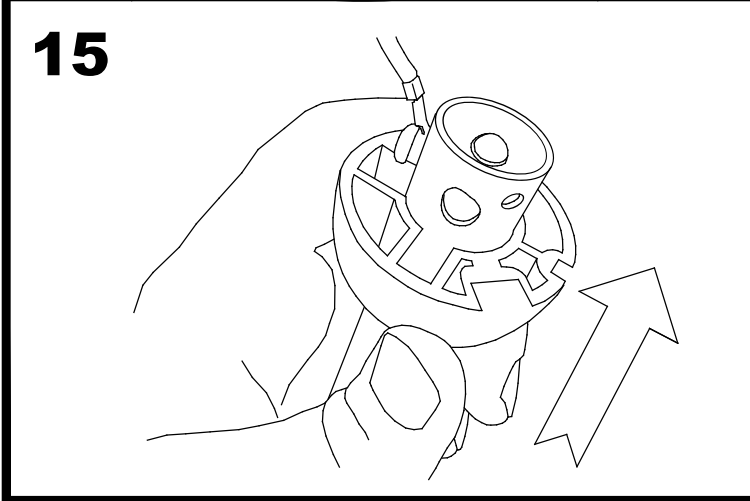

**Wykończenie**Szary  
Szary**Materiał**Stal  
Stal**WŁAŚCIWOŚCI TECHNICZNE****OSPRZĘT**Napięcie / Częstotliwość:  
100-240VAC/50-60Hz**Oprawa**

Gwarancja: 5 Lata

**Logistyka**

Kod EAN: 8435381455996  
Waga netto (kg): 6.970  
Waga brutto (kg): 7.785  
Opakowanie: 590 x 270 x 190  
Opakowanie zbiorcze: 1

Wykończenie ze zdjęcia może nie odpowiadać wykończeniu z kodu. Aby określić odpowiedni proszę sprawdzić opis wykończenia.

Iron/WHITE/GREY

**LED S-C4**

**30-5679-14-14**

**30-5679-N3-N3**

17

18

x2