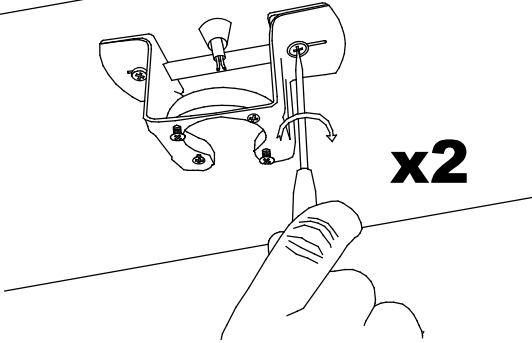

17

18

x2

19

x2

20

21

22

23

24