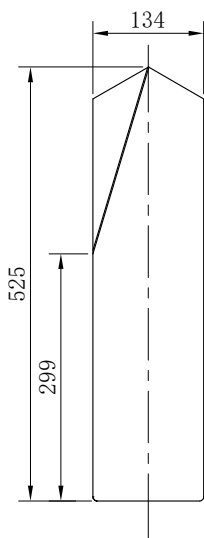

**Wykończenie**Szary  
Szary**Materiał**Stal  
Stal**WŁAŚCIWOŚCI TECHNICZNE****OSPRZĘT**Napięcie / Częstotliwość:  
100-240VAC/50-60Hz**Oprawa**

Gwarancja: 5 Lata

**Logistyka**

Kod EAN: 8435381455996  
Waga netto (kg): 6.970  
Waga brutto (kg): 7.785  
Opakowanie: 590 x 270 x 190  
Opakowanie zbiorcze: 1

Wykończenie ze zdjęcia może nie odpowiadać wykończeniu z kodu. Aby określić odpowiedni proszę sprawdzić opis wykończenia.

Iron/WHITE/GREY

**LED S-C4**

**30-5679-14-14**

**30-5679-N3-N3**

17

18

x2

19

x2

20

21

22

23

24

**25**