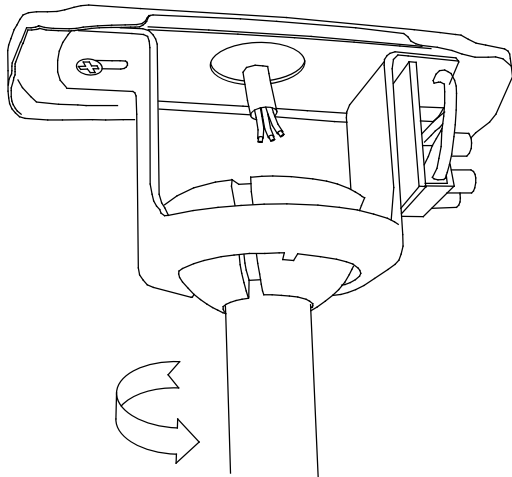

17

18

x2

19

x2

20

21

22

23

24