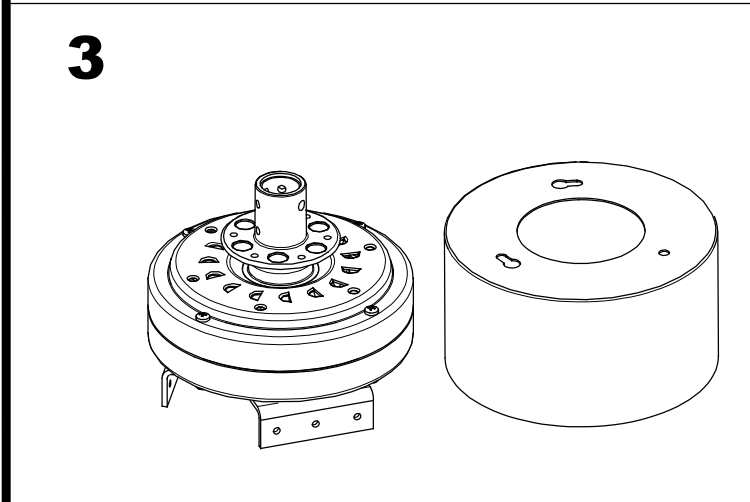

**Wykończenie**Szary  
Szary**Materiał**Stal  
Stal**WŁAŚCIWOŚCI TECHNICZNE****OSPRZĘT**Napięcie / Częstotliwość:  
100-240VAC/50-60Hz**Oprawa**

Gwarancja: 5 Lata

**Logistyka**

Kod EAN: 8435381455996  
Waga netto (kg): 6.970  
Waga brutto (kg): 7.785  
Opakowanie: 590 x 270 x 190  
Opakowanie zbiorcze: 1

Wykończenie ze zdjęcia może nie odpowiadać wykończeniu z kodu. Aby określić odpowiedni proszę sprawdzić opis wykończenia.

Iron/WHITE/GREY

**LED S-C4**

**30-5679-14-14**

**30-5679-N3-N3**

17

18

x2