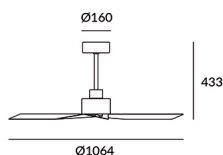

**Wykończenie**Szary  
Szary**Materiał**Stal  
Stal**WŁAŚCIWOŚCI TECHNICZNE****OSPRZĘT**Napięcie / Częstotliwość:  
100-240VAC/50-60Hz**Oprawa**

Gwarancja: 5 Lata

**Logistyka**

Kod EAN: 8435381455996  
Waga netto (kg): 6.970  
Waga brutto (kg): 7.785  
Opakowanie: 590 x 270 x 190  
Opakowanie zbiorcze: 1

Wykończenie ze zdjęcia może nie odpowiadać wykończeniu z kodu. Aby określić odpowiedni proszę sprawdzić opis wykończenia.

Iron/WHITE/GREY

**LED S-C4**

**30-5679-14-14**

**30-5679-N3-N3**

17

18

x2