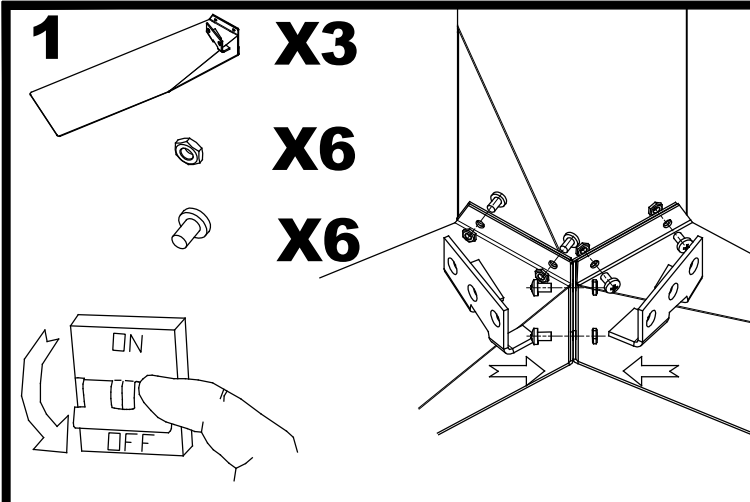

**Wykończenie**Szary  
Szary**Materiał**Stal  
Stal**WŁAŚCIWOŚCI TECHNICZNE****OSPRZĘT**Napięcie / Częstotliwość:  
100-240VAC/50-60Hz**Oprawa**

Gwarancja: 5 Lata

**Logistyka**

Kod EAN: 8435381455996  
Waga netto (kg): 6.970  
Waga brutto (kg): 7.785  
Opakowanie: 590 x 270 x 190  
Opakowanie zbiorcze: 1

Wykończenie ze zdjęcia może nie odpowiadać wykończeniu z kodu. Aby określić odpowiedni proszę sprawdzić opis wykończenia.

Iron/WHITE/GREY

**LED S-C4**

**30-5679-14-14**

**30-5679-N3-N3**

17

18

x2