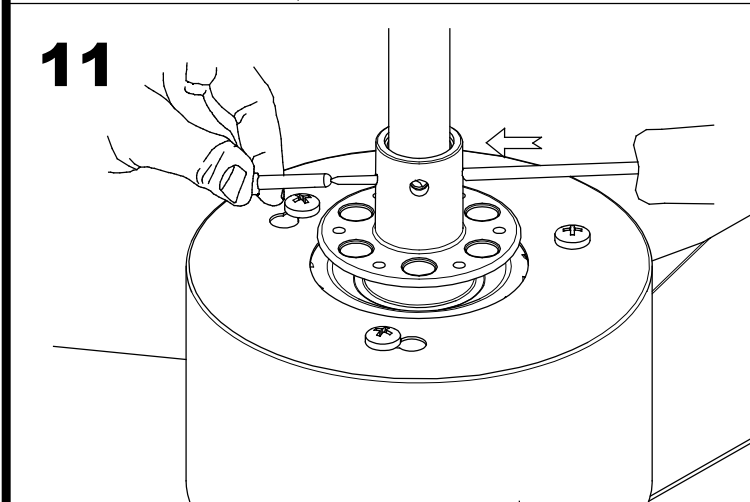

**Wykończenie**Szary  
Szary**Materiał**Stal  
Stal**WŁAŚCIWOŚCI TECHNICZNE****OSPRZĘT**Napięcie / Częstotliwość:  
100-240VAC/50-60Hz**Oprawa**

Gwarancja: 5 Lata

**Logistyka**

Kod EAN: 8435381455996  
Waga netto (kg): 6.970  
Waga brutto (kg): 7.785  
Opakowanie: 590 x 270 x 190  
Opakowanie zbiorcze: 1

Wykończenie ze zdjęcia może nie odpowiadać wykończeniu z kodu. Aby określić odpowiedni proszę sprawdzić opis wykończenia.

Iron/WHITE/GREY

**LED S-C4**

**30-5679-14-14**

**30-5679-N3-N3**

17

18

x2