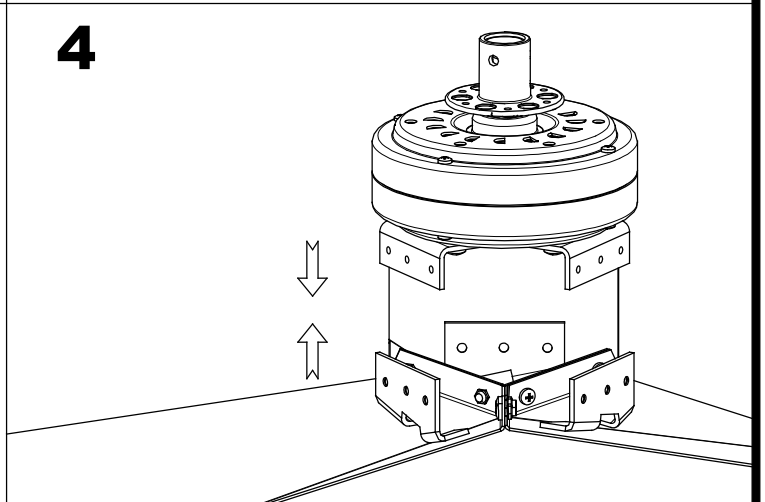

**Wykończenie**Szary  
Szary**Materiał**Stal  
Stal**WŁAŚCIWOŚCI TECHNICZNE****OSPRZĘT**Napięcie / Częstotliwość:  
100-240VAC/50-60Hz**Oprawa**

Gwarancja: 5 Lata

**Logistyka**

Kod EAN: 8435381455996  
Waga netto (kg): 6.970  
Waga brutto (kg): 7.785  
Opakowanie: 590 x 270 x 190  
Opakowanie zbiorcze: 1

Wykończenie ze zdjęcia może nie odpowiadać wykończeniu z kodu. Aby określić odpowiedni proszę sprawdzić opis wykończenia.

Iron/WHITE/GREY

**LED S-C4**

**30-5679-14-14**

**30-5679-N3-N3**

17

18

x2