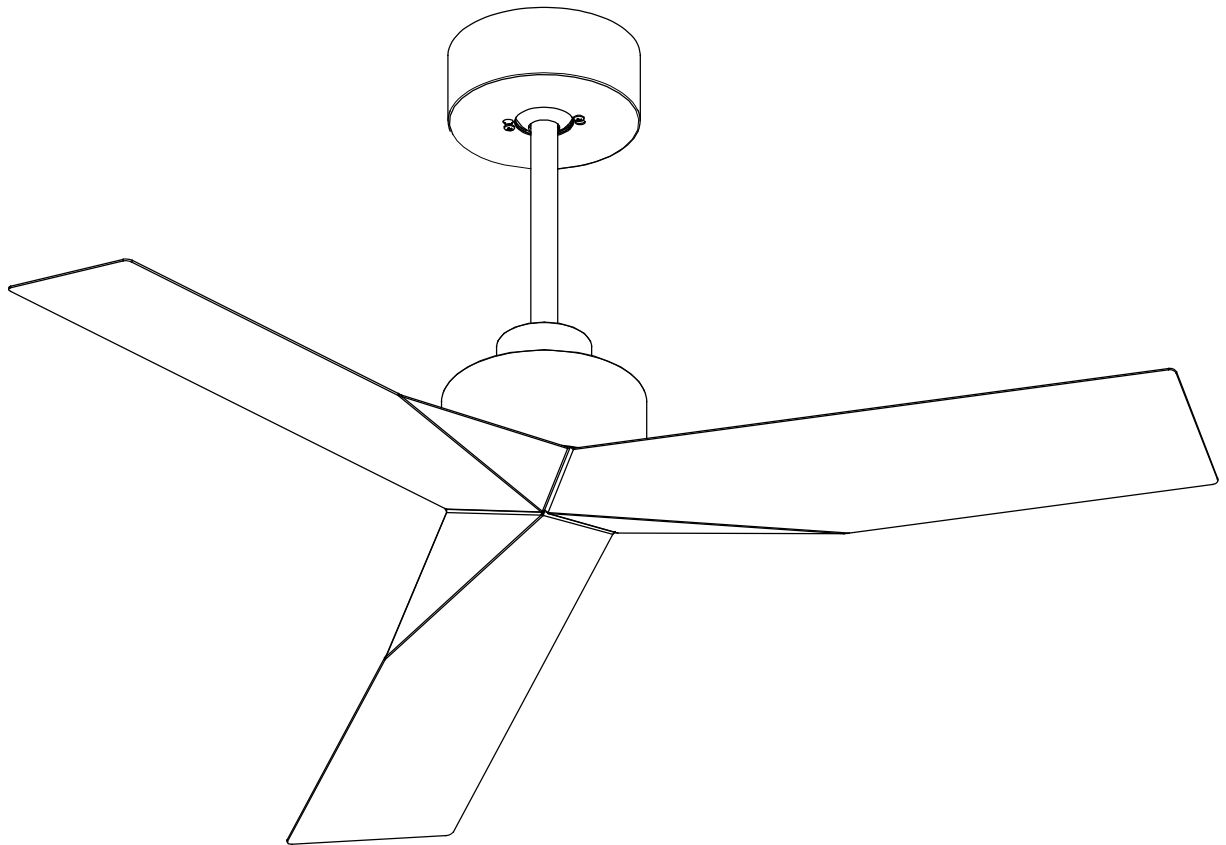

## LACE We nty lat ory sufit owe

Projektant: Estudi Ribaudí

**Opis**

Wentylator do zastosowania do wewnątrz

Struktura materiału : Stal. Wykończenie struktury: Szary. Materiał łopatek: Stal. Wykończenia łopatek: Szary.  
Gwarancja: 5 Lata.

**Wykończenie**Szary  
Szary**Materiał**Stal  
Stal**WŁAŚCIWOŚCI TECHNICZNE****OSPRZĘT**Napięcie / Częstotliwość:  
100-240VAC/50-60Hz**Oprawa**

Gwarancja: 5 Lata

**Logistyka**

Kod EAN: 8435381455996  
Waga netto (kg): 6.970  
Waga brutto (kg): 7.785  
Opakowanie: 590 x 270 x 190  
Opakowanie zbiorcze: 1

Wykończenie ze zdjęcia może nie odpowiadać wykończeniu z kodu. Aby określić odpowiedni proszę sprawdzić opis wykończenia.

Iron/WHITE/GREY

**LED S-C4**

**30-5679-14-14**

**30-5679-N3-N3**

17

18

x2