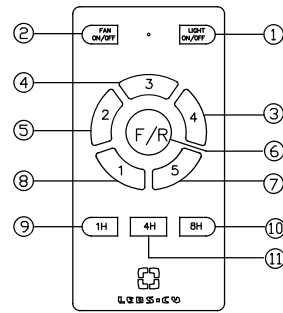

Wykończenie ze zdjęcia może nie odpowiadać wykończeniu z kodu. Aby określić odpowiedni proszę sprawdzić opis wykończenia.

Iron/WHITE/GREY

**LED S-C4**

**30-5679-14-14**

**30-5679-N3-N3**

17

18

x2

19

x2

20

21

22

23

24

**25**

**26**

**27**

**28**

**27**

**X2**

**28**

①	LIGHT ON/OFF
②	FAN ON/OFF
③	4
④	3
⑤	2
⑥	F/R
⑦	5
⑧	1
⑨	1H
⑩	8H
⑪	4H

3

**ON**

**OK**

3

**ON**

**NO**

**5**

**6**

**7**