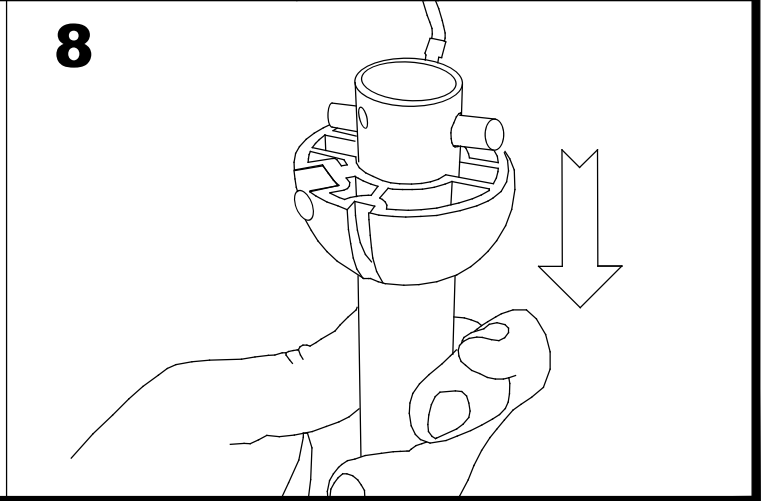

**Wykończenie**Szary  
Szary**Materiał**Stal  
Stal**WŁAŚCIWOŚCI TECHNICZNE****OSPRZĘT**Napięcie / Częstotliwość:  
100-240VAC/50-60Hz**Oprawa**

Gwarancja: 5 Lata

**Logistyka**

Kod EAN: 8435381455996  
Waga netto (kg): 6.970  
Waga brutto (kg): 7.785  
Opakowanie: 590 x 270 x 190  
Opakowanie zbiorcze: 1

Wykończenie ze zdjęcia może nie odpowiadać wykończeniu z kodu. Aby określić odpowiedni proszę sprawdzić opis wykończenia.

Iron/WHITE/GREY

**LED S-C4**

**30-5679-14-14**

**30-5679-N3-N3**

17

18

x2