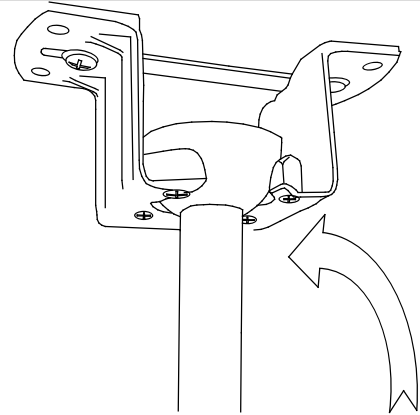

17

18

x2

19

x2

20

21

22

23

24