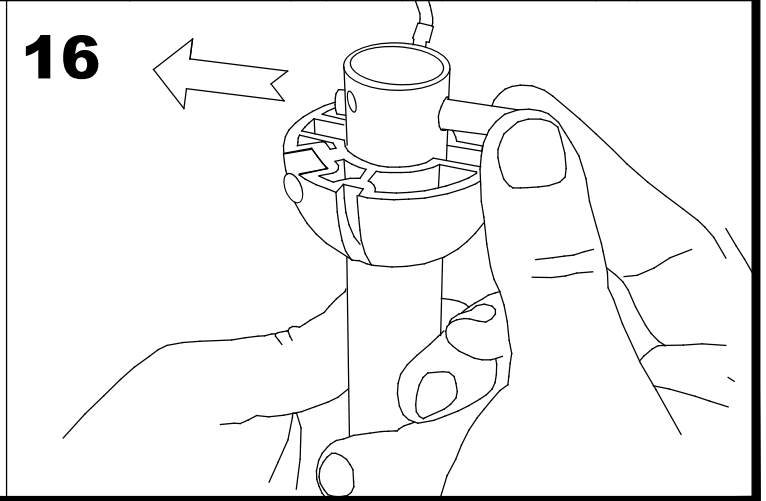

**Wykończenie**Szary  
Szary**Materiał**Stal  
Stal**WŁAŚCIWOŚCI TECHNICZNE****OSPRZĘT**Napięcie / Częstotliwość:  
100-240VAC/50-60Hz**Oprawa**

Gwarancja: 5 Lata

**Logistyka**

Kod EAN: 8435381455996  
Waga netto (kg): 6.970  
Waga brutto (kg): 7.785  
Opakowanie: 590 x 270 x 190  
Opakowanie zbiorcze: 1

Wykończenie ze zdjęcia może nie odpowiadać wykończeniu z kodu. Aby określić odpowiedni proszę sprawdzić opis wykończenia.

Iron/WHITE/GREY

**LED S-C4**

**30-5679-14-14**

**30-5679-N3-N3**

17

18

x2