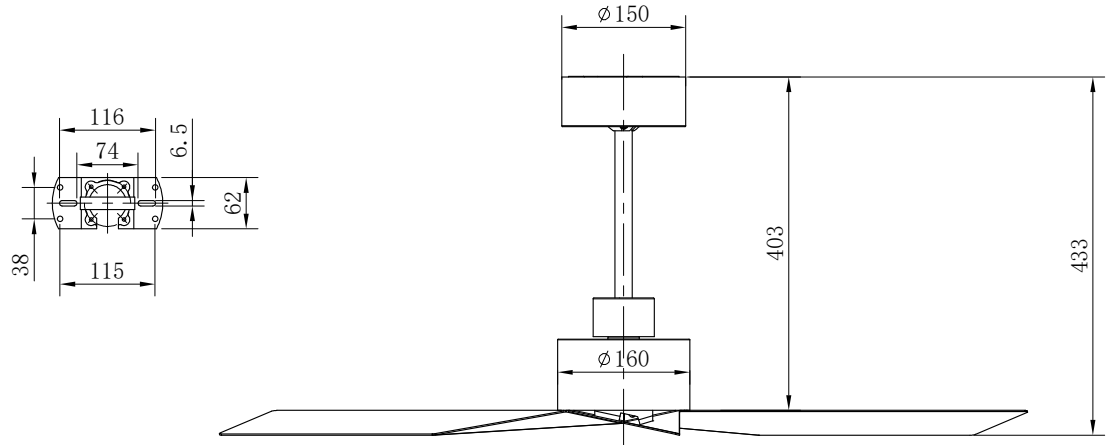

**Wykończenie**Szary  
Szary**Materiał**Stal  
Stal**WŁAŚCIWOŚCI TECHNICZNE****OSPRZĘT**Napięcie / Częstotliwość:  
100-240VAC/50-60Hz**Oprawa**

Gwarancja: 5 Lata

**Logistyka**

Kod EAN: 8435381455996  
Waga netto (kg): 6.970  
Waga brutto (kg): 7.785  
Opakowanie: 590 x 270 x 190  
Opakowanie zbiorcze: 1

Wykończenie ze zdjęcia może nie odpowiadać wykończeniu z kodu. Aby określić odpowiedni proszę sprawdzić opis wykończenia.

Iron/WHITE/GREY

**LED S-C4**

**30-5679-14-14**

**30-5679-N3-N3**

17

18

x2

19

x2

20

21

22

23

24

**25**