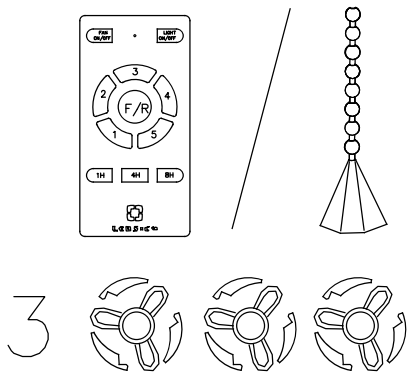

**Wykończenie**Szary  
Szary**Materiał**Stal  
Stal**WŁAŚCIWOŚCI TECHNICZNE****OSPRZĘT**Napięcie / Częstotliwość:  
100-240VAC/50-60Hz**Oprawa**

Gwarancja: 5 Lata

**Logistyka**

Kod EAN: 8435381455996  
Waga netto (kg): 6.970  
Waga brutto (kg): 7.785  
Opakowanie: 590 x 270 x 190  
Opakowanie zbiorcze: 1

Wykończenie ze zdjęcia może nie odpowiadać wykończeniu z kodu. Aby określić odpowiedni proszę sprawdzić opis wykończenia.

Iron/WHITE/GREY

**LED S-C4**

**30-5679-14-14**

**30-5679-N3-N3**

17

18

x2

**26**

**27**

**28**

**27**

**X2**

**28**

①	LIGHT ON/OFF
②	FAN ON/OFF
③	4
④	3
⑤	2
⑥	F/R
⑦	5
⑧	1
⑨	1H
⑩	8H
⑪	4H

3

**ON**

**OK**

3

**ON**

**NO**

**5**

**6**

**7**