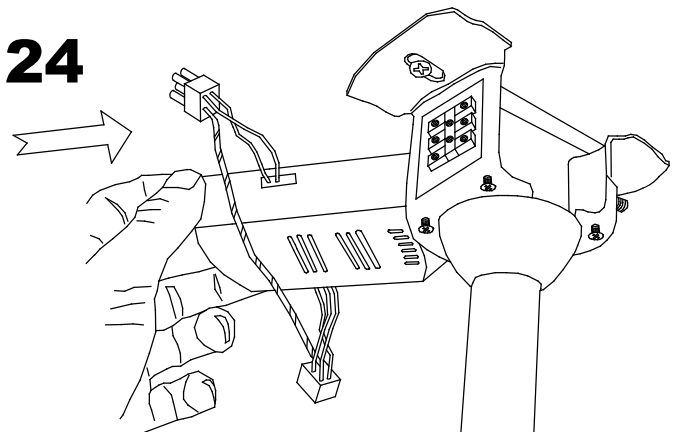

17

18

x2

19

x2

20

21

22

23

24