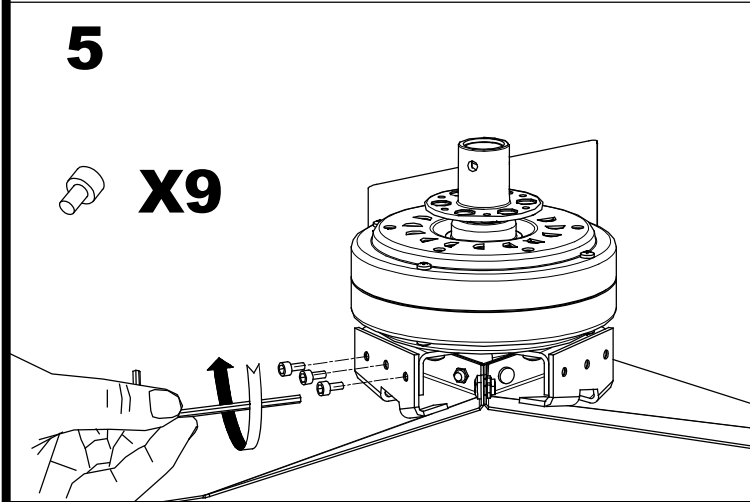

**Wykończenie**Szary  
Szary**Materiał**Stal  
Stal**WŁAŚCIWOŚCI TECHNICZNE****OSPRZĘT**Napięcie / Częstotliwość:  
100-240VAC/50-60Hz**Oprawa**

Gwarancja: 5 Lata

**Logistyka**

Kod EAN: 8435381455996  
Waga netto (kg): 6.970  
Waga brutto (kg): 7.785  
Opakowanie: 590 x 270 x 190  
Opakowanie zbiorcze: 1

Wykończenie ze zdjęcia może nie odpowiadać wykończeniu z kodu. Aby określić odpowiedni proszę sprawdzić opis wykończenia.

Iron/WHITE/GREY

**LED S-C4**

**30-5679-14-14**

**30-5679-N3-N3**

17

18

x2